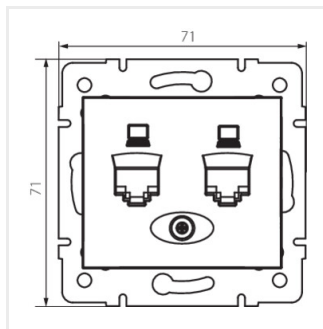

DOMO 01-1410

Dvojitá datová zásuvka - nezávislá (2xRJ45Cat 5e Jack)

DOMO 01-1410-002 bi

DOMO 01-1410-002 bi	24755	bílá
DOMO 01-1410-003 kr	24814	krémová
DOMO 01-1410-043 sr	24873	stříbrná
DOMO 01-1410-041 gr	24932	grafit
DOMO 01-1410-030 pe	24991	perleťově bílá
DOMO 01-1410-050 sz	25050	šampaňská

- Plast: PC
- Materiál: PC

DOMO 01-1410

Dvojitá datová zásuvka - nezávislá (2xRJ45Cat 5e Jack)

DOMO 01-1410-002 bi

DOMO 01-1410-003 kr

DOMO 01-1410-043 sr

DOMO 01-1410-041 gr

DOMO 01-1410-030 pe

DOMO 01-1410-050 sz

DOMO 01-1410-002 bi

DOMO 01-1410-003 kr

DOMO 01-1410-043 sr

DOMO 01-1410-041 gr

DOMO 01-1410

Dvojitá datová zásuvka - nezávislá (2xRJ45Cat 5e Jack)

DOMO 01-1410-030 pe