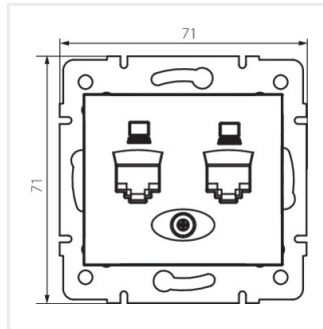

DOMO 01-1410

Dvojitá datová zásuvka - nezávislá (2xRJ45Cat 5e Jack)

DOMO 01-1410-002 bi

DOMO 01-1410-002 bi	24755	bílá
DOMO 01-1410-003 kr	24814	krémová
DOMO 01-1410-043 sr	24873	stříbrná
DOMO 01-1410-041 gr	24932	grafit
DOMO 01-1410-030 pe	24991	perleťově bílá
DOMO 01-1410-050 sz	25050	šampaňská

- Plast: PC
- Materiál: PC

DOMO 01-1410

Dvojitá datová zásuvka - nezávislá (2xRJ45Cat 5e Jack)

DOMO 01-1410-002 bi

DOMO 01-1410-003 kr

DOMO 01-1410-043 sr

DOMO 01-1410-041 gr

DOMO 01-1410-030 pe

DOMO 01-1410-050 sz

DOMO 01-1410-002 bi

DOMO 01-1410-003 kr

DOMO 01-1410-043 sr

DOMO 01-1410-041 gr

DOMO 01-1410

Dvojitá datová zásuvka - nezávislá (2xRJ45Cat 5e Jack)

DOMO 01-1410-030 pe