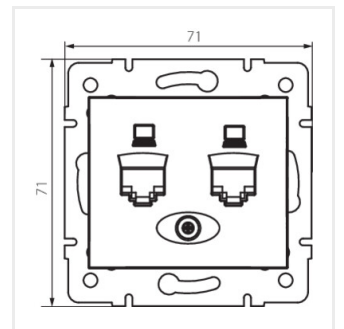

DOMO 01-1410

Dvojitá datová zásuvka - nezávislá (2xRJ45Cat 5e Jack)

DOMO 01-1410-002 bi

DOMO 01-1410-002 bi	24755	bílá
DOMO 01-1410-003 kr	24814	krémová
DOMO 01-1410-043 sr	24873	stříbrná
DOMO 01-1410-041 gr	24932	grafit
DOMO 01-1410-030 pe	24991	perleťově bílá
DOMO 01-1410-050 sz	25050	šampaňská

- Plast: PC
- Materiál: PC

DOMO 01-1410

Dvojitá datová zásuvka - nezávislá (2xRJ45Cat 5e Jack)

DOMO 01-1410-002 bi

DOMO 01-1410-003 kr

DOMO 01-1410-043 sr

DOMO 01-1410-041 gr

DOMO 01-1410-030 pe

DOMO 01-1410-050 sz

DOMO 01-1410-002 bi

DOMO 01-1410-003 kr

DOMO 01-1410-043 sr

DOMO 01-1410-041 gr

DOMO 01-1410

Dvojitá datová zásuvka - nezávislá (2xRJ45Cat 5e Jack)

DOMO 01-1410-030 pe