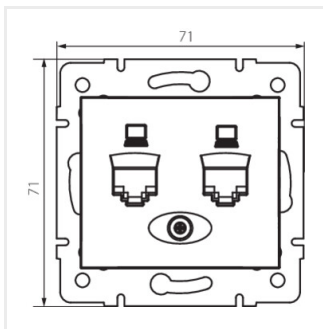

DOMO 01-1410

Dvojitá datová zásuvka - nezávislá (2xRJ45Cat 5e Jack)

DOMO 01-1410-002 bi

DOMO 01-1410-002 bi	24755	bílá
DOMO 01-1410-003 kr	24814	krémová
DOMO 01-1410-043 sr	24873	stříbrná
DOMO 01-1410-041 gr	24932	grafit
DOMO 01-1410-030 pe	24991	perleťově bílá
DOMO 01-1410-050 sz	25050	šampaňská

- Plast: PC
- Materiál: PC

DOMO 01-1410

Dvojitá datová zásuvka - nezávislá (2xRJ45Cat 5e Jack)

DOMO 01-1410-002 bi

DOMO 01-1410-003 kr

DOMO 01-1410-043 sr

DOMO 01-1410-041 gr

DOMO 01-1410-030 pe

DOMO 01-1410-050 sz

DOMO 01-1410-002 bi

DOMO 01-1410-003 kr

DOMO 01-1410-043 sr

DOMO 01-1410-041 gr

DOMO 01-1410

Dvojitá datová zásuvka - nezávislá (2xRJ45Cat 5e Jack)

DOMO 01-1410-030 pe