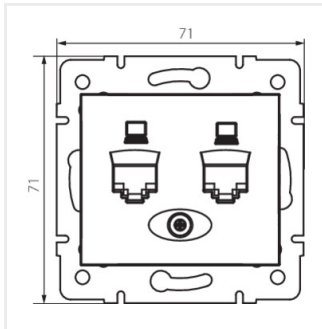

DOMO 01-1410

Dvojitá datová zásuvka - nezávislá (2xRJ45Cat 5e Jack)

DOMO 01-1410-002 bi

DOMO 01-1410-002 bi	24755	bílá
DOMO 01-1410-003 kr	24814	krémová
DOMO 01-1410-043 sr	24873	stříbrná
DOMO 01-1410-041 gr	24932	grafit
DOMO 01-1410-030 pe	24991	perleťově bílá
DOMO 01-1410-050 sz	25050	šampaňská

- Plast: PC
- Materiál: PC

DOMO 01-1410

Dvojitá datová zásuvka - nezávislá (2xRJ45Cat 5e Jack)

DOMO 01-1410-002 bi

DOMO 01-1410-003 kr

DOMO 01-1410-043 sr

DOMO 01-1410-041 gr

DOMO 01-1410-030 pe

DOMO 01-1410-050 sz

DOMO 01-1410-002 bi

DOMO 01-1410-003 kr

DOMO 01-1410-043 sr

DOMO 01-1410-041 gr

DOMO 01-1410

Dvojitá datová zásuvka - nezávislá (2xRJ45Cat 5e Jack)

DOMO 01-1410-030 pe