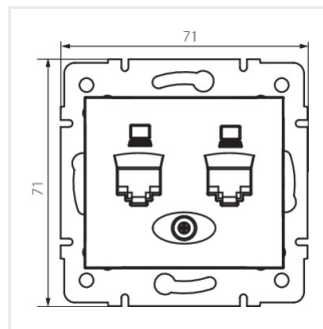

DOMO 01-1410

Dvojitá datová zásuvka - nezávislá (2xRJ45Cat 5e Jack)

DOMO 01-1410-002 bi

DOMO 01-1410-002 bi	24755	bílá
DOMO 01-1410-003 kr	24814	krémová
DOMO 01-1410-043 sr	24873	stříbrná
DOMO 01-1410-041 gr	24932	grafit
DOMO 01-1410-030 pe	24991	perleťově bílá
DOMO 01-1410-050 sz	25050	šampaňská

- Plast: PC
- Materiál: PC

DOMO 01-1410

Dvojitá datová zásuvka - nezávislá (2xRJ45Cat 5e Jack)

DOMO 01-1410-002 bi

DOMO 01-1410-003 kr

DOMO 01-1410-043 sr

DOMO 01-1410-041 gr

DOMO 01-1410-030 pe

DOMO 01-1410-050 sz

DOMO 01-1410-002 bi

DOMO 01-1410-003 kr

DOMO 01-1410-043 sr

DOMO 01-1410-041 gr

DOMO 01-1410

Dvojitá datová zásuvka - nezávislá (2xRJ45Cat 5e Jack)

DOMO 01-1410-030 pe