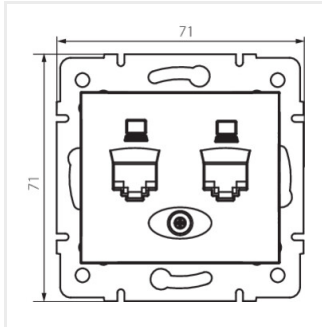

- Plast: PC
- Materiál: PC

DOMO 01-1420

Dvojitá datová zásuvka - nezávislá (2xRJ45Cat 6 Jack)

DOMO 01-1420-002 bi

DOMO 01-1420-003 kr

DOMO 01-1420-043 sr

DOMO 01-1420-041 gr

DOMO 01-1420-030 pe

DOMO 01-1420-050 sz

DOMO 01-1420-002 bi

DOMO 01-1420-003 kr

DOMO 01-1420-043 sr

DOMO 01-1420-041 gr

DOMO 01-1420

Dvojitá datová zásuvka - nezávislá (2xRJ45Cat 6 Jack)

DOMO 01-1420-030 pe