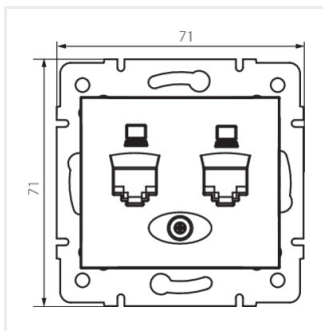

DOMO 01-1420

Dvojitá datová zásuvka - nezávislá (2xRJ45Cat 6 Jack)

DOMO 01-1420-002 bi

DOMO 01-1420-002 bi	24756	bílá
DOMO 01-1420-003 kr	24815	krémová
DOMO 01-1420-043 sr	24874	stříbrná
DOMO 01-1420-041 gr	24933	grafit
DOMO 01-1420-030 pe	24992	perleťově bílá
DOMO 01-1420-050 sz	25051	šampaňská

- Plast: PC
- Materiál: PC

DOMO 01-1420

Dvojitá datová zásuvka - nezávislá (2xRJ45Cat 6 Jack)

DOMO 01-1420-002 bi

DOMO 01-1420-003 kr

DOMO 01-1420-043 sr

DOMO 01-1420-041 gr

DOMO 01-1420-030 pe

DOMO 01-1420-050 sz

DOMO 01-1420-002 bi

DOMO 01-1420-003 kr

DOMO 01-1420-043 sr

DOMO 01-1420-041 gr

DOMO 01-1420

Dvojitá datová zásuvka - nezávislá (2xRJ45Cat 6 Jack)

DOMO 01-1420-030 pe