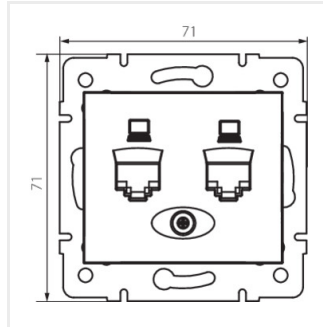

- Plast: PC
- Materiál: PC

DOMO 01-1420

Dvojitá datová zásuvka - nezávislá (2xRJ45Cat 6 Jack)

DOMO 01-1420-002 bi

DOMO 01-1420-003 kr

DOMO 01-1420-043 sr

DOMO 01-1420-041 gr

DOMO 01-1420-030 pe

DOMO 01-1420-050 sz

DOMO 01-1420-002 bi

DOMO 01-1420-003 kr

DOMO 01-1420-043 sr

DOMO 01-1420-041 gr

DOMO 01-1420

Dvojitá datová zásuvka - nezávislá (2xRJ45Cat 6 Jack)

DOMO 01-1420-030 pe