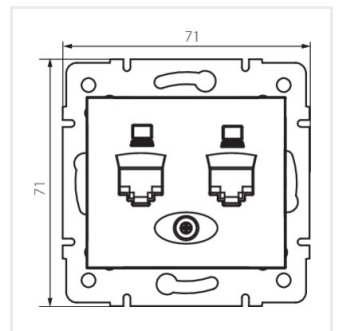

- Plast: PC
- Materiál: PC

DOMO 01-1420

Dvojitá datová zásuvka - nezávislá (2xRJ45Cat 6 Jack)

DOMO 01-1420-002 bi

DOMO 01-1420-003 kr

DOMO 01-1420-043 sr

DOMO 01-1420-041 gr

DOMO 01-1420-030 pe

DOMO 01-1420-050 sz

DOMO 01-1420-002 bi

DOMO 01-1420-003 kr

DOMO 01-1420-043 sr

DOMO 01-1420-041 gr

DOMO 01-1420

Dvojitá datová zásuvka - nezávislá (2xRJ45Cat 6 Jack)

DOMO 01-1420-030 pe