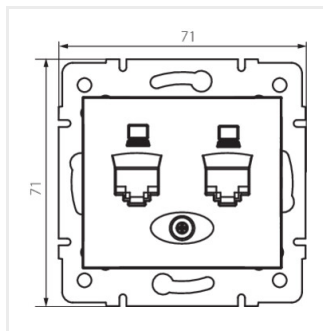

DOMO 01-1420

Dvojitá datová zásuvka - nezávislá (2xRJ45Cat 6 Jack)

DOMO 01-1420-002 bi

DOMO 01-1420-002 bi	24756	bílá
DOMO 01-1420-003 kr	24815	krémová
DOMO 01-1420-043 sr	24874	stříbrná
DOMO 01-1420-041 gr	24933	grafit
DOMO 01-1420-030 pe	24992	perleťově bílá
DOMO 01-1420-050 sz	25051	šampaňská

- Plast: PC
- Materiál: PC

DOMO 01-1420

Dvojitá datová zásuvka - nezávislá (2xRJ45Cat 6 Jack)

DOMO 01-1420-002 bi

DOMO 01-1420-003 kr

DOMO 01-1420-043 sr

DOMO 01-1420-041 gr

DOMO 01-1420-030 pe

DOMO 01-1420-050 sz

DOMO 01-1420-002 bi

DOMO 01-1420-003 kr

DOMO 01-1420-043 sr

DOMO 01-1420-041 gr

DOMO 01-1420

Dvojitá datová zásuvka - nezávislá (2xRJ45Cat 6 Jack)

DOMO 01-1420-030 pe