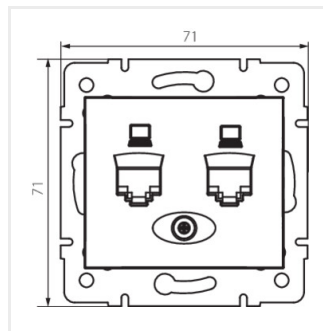

DOMO 01-1420

Dvojitá datová zásuvka - nezávislá (2xRJ45Cat 6 Jack)

DOMO 01-1420-002 bi

DOMO 01-1420-002 bi	24756	bílá
DOMO 01-1420-003 kr	24815	krémová
DOMO 01-1420-043 sr	24874	stříbrná
DOMO 01-1420-041 gr	24933	grafit
DOMO 01-1420-030 pe	24992	perleťově bílá
DOMO 01-1420-050 sz	25051	šampaňská

- Plast: PC
- Materiál: PC

DOMO 01-1420

Dvojitá datová zásuvka - nezávislá (2xRJ45Cat 6 Jack)

DOMO 01-1420-002 bi

DOMO 01-1420-003 kr

DOMO 01-1420-043 sr

DOMO 01-1420-041 gr

DOMO 01-1420-030 pe

DOMO 01-1420-050 sz

DOMO 01-1420-002 bi

DOMO 01-1420-003 kr

DOMO 01-1420-043 sr

DOMO 01-1420-041 gr

DOMO 01-1420

Dvojitá datová zásuvka - nezávislá (2xRJ45Cat 6 Jack)

DOMO 01-1420-030 pe