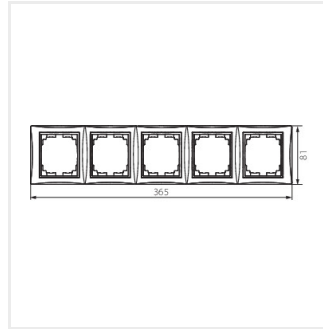

### Pětinasobný horizontální rámeček

DOMO 01-1500-030 pe

DOMO 01-1500-050 sz

DOMO 01-1500-042 cm