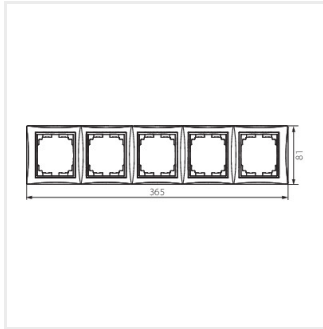

DOMO 01-1500

Pětinasobný horizontální rámeček

DOMO 01-1500-030 pe