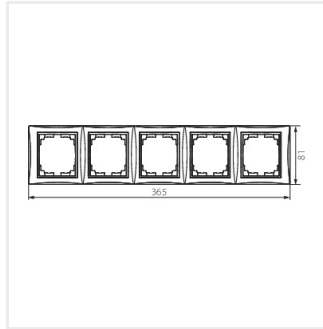

DOMO 01-1500-050 sz