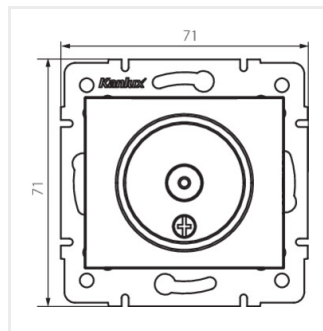

- Plast: PC
- Materiál: PC

DOMO 01-1290

Anténní zásuvka typu TV průběžná

DOMO 01-1290-002 bi

DOMO 01-1290-003 kr

DOMO 01-1290-043 sr

DOMO 01-1290-041 gr

DOMO 01-1290-030 pe

DOMO 01-1290-050 sz

DOMO 01-1290-002 bi

DOMO 01-1290-003 kr

DOMO 01-1290-043 sr

DOMO 01-1290-041 gr

DOMO 01-1290

Anténní zásuvka typu TV průběžná

DOMO 01-1290-030 pe