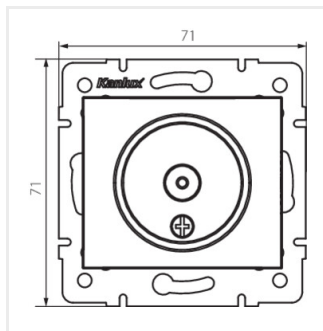

DOMO 01-1290

Anténní zásuvka typu TV průběžná

DOMO 01-1290-002 bi

DOMO 01-1290-002 bi	24742	bílá
DOMO 01-1290-003 kr	24801	krémová
DOMO 01-1290-043 sr	24860	stříbrná
DOMO 01-1290-041 gr	24919	grafit
DOMO 01-1290-030 pe	24978	perleťově bílá
DOMO 01-1290-050 sz	25037	šampaňská

- Plast: PC
- Materiál: PC

DOMO 01-1290

Anténní zásuvka typu TV průběžná

DOMO 01-1290-002 bi

DOMO 01-1290-003 kr

DOMO 01-1290-043 sr

DOMO 01-1290-041 gr

DOMO 01-1290-030 pe

DOMO 01-1290-050 sz

DOMO 01-1290-002 bi

DOMO 01-1290-003 kr

DOMO 01-1290-043 sr

DOMO 01-1290-041 gr

DOMO 01-1290

Anténní zásuvka typu TV průběžná

DOMO 01-1290-030 pe