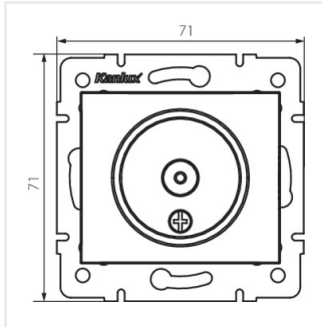

- Plast: PC
- Materiál: PC

DOMO 01-1290

Anténní zásuvka typu TV průběžná

DOMO 01-1290-002 bi

DOMO 01-1290-003 kr

DOMO 01-1290-043 sr

DOMO 01-1290-041 gr

DOMO 01-1290-030 pe

DOMO 01-1290-050 sz

DOMO 01-1290-002 bi

DOMO 01-1290-003 kr

DOMO 01-1290-043 sr

DOMO 01-1290-041 gr

DOMO 01-1290

Anténní zásuvka typu TV průběžná

DOMO 01-1290-030 pe