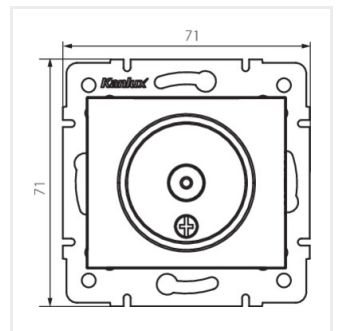

DOMO 01-1290-050 sz

DOMO 01-1290-002 bi

DOMO 01-1290-003 kr

DOMO 01-1290-043 sr

DOMO 01-1290-041 gr

DOMO 01-1290

Anténní zásuvka typu TV průběžná

DOMO 01-1290-030 pe