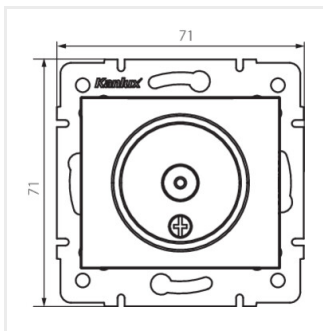

- Plast: PC
- Materiál: PC

DOMO 01-1290

Anténní zásuvka typu TV průběžná

DOMO 01-1290-002 bi

DOMO 01-1290-003 kr

DOMO 01-1290-043 sr

DOMO 01-1290-041 gr

DOMO 01-1290-030 pe

DOMO 01-1290-050 sz

DOMO 01-1290-002 bi

DOMO 01-1290-003 kr

DOMO 01-1290-043 sr

DOMO 01-1290-041 gr

DOMO 01-1290

Anténní zásuvka typu TV průběžná

DOMO 01-1290-030 pe