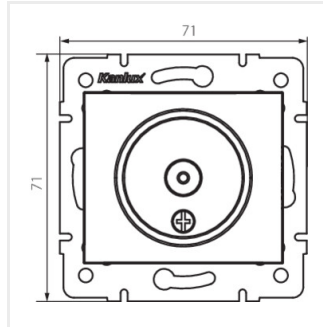

- Plast: PC
- Materiál: PC

DOMO 01-1290

Anténní zásuvka typu TV průběžná

DOMO 01-1290-002 bi

DOMO 01-1290-003 kr

DOMO 01-1290-043 sr

DOMO 01-1290-041 gr

DOMO 01-1290-030 pe

DOMO 01-1290-050 sz

DOMO 01-1290-002 bi

DOMO 01-1290-003 kr

DOMO 01-1290-043 sr

DOMO 01-1290-041 gr

DOMO 01-1290

Anténní zásuvka typu TV průběžná

DOMO 01-1290-030 pe