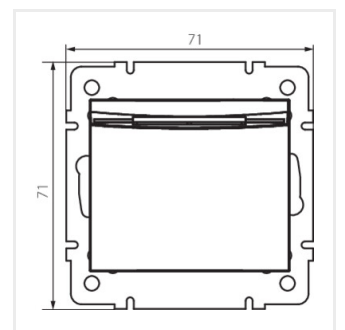

DOMO 01-1190-141 gr