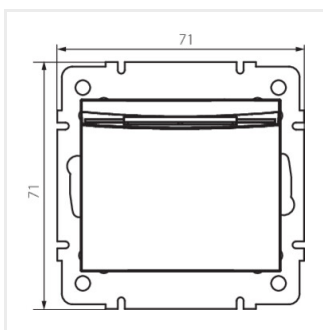

## DOMO 01-1190

Hotelový spínač s časovým zpožděním

DOMO 01-1190-102 bi

DOMO 01-1190-103 kr

DOMO 01-1190-143 sr

DOMO 01-1190-141 gr

DOMO 01-1190-130 pe

DOMO 01-1190-150 sz