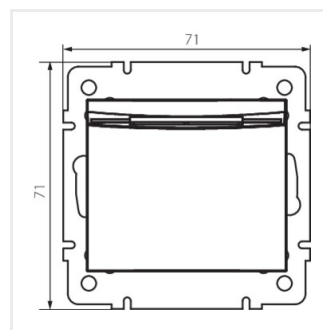

DOMO 01-1190-143 sr