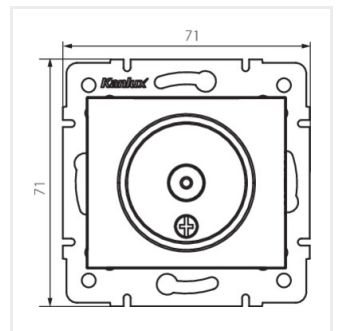

DOMO 01-1300-041 gr