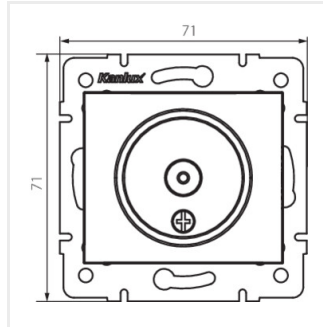

## DOMO 01-1300

---

Anténní zásuvka typu TV koncová

DOMO 01-1300-030 pe

DOMO 01-1300-050 sz