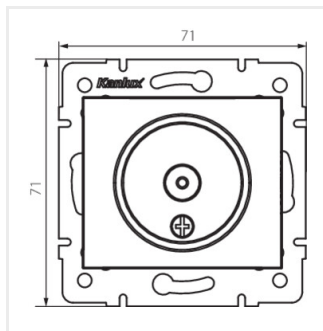

DOMO 01-1300-003 kr