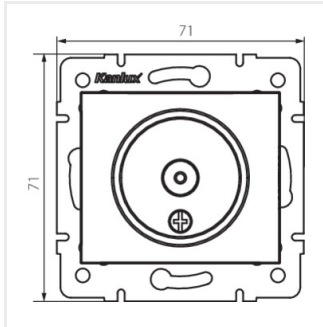

## DOMO 01-1300

---

Anténní zásuvka typu TV koncová

DOMO 01-1300-030 pe

DOMO 01-1300-050 sz