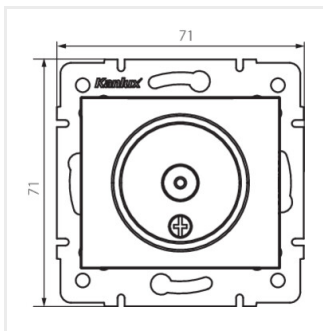

## DOMO 01-1300

Anténní zásuvka typu TV koncová

DOMO 01-1300-002 bi

DOMO 01-1300-003 kr

DOMO 01-1300-043 sr

DOMO 01-1300-041 gr

DOMO 01-1300-030 pe

DOMO 01-1300-050 sz