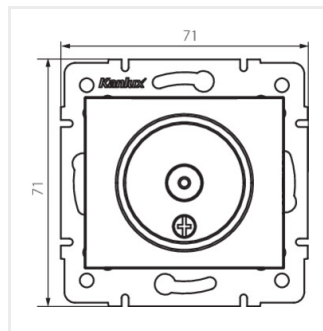

DOMO 01-1300-043 sr