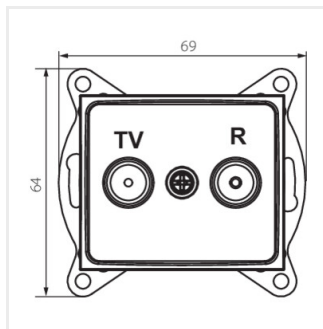

DOMO 01-1320-003 kr