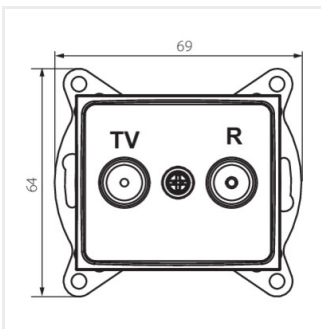

DOMO 01-1320-002 bi