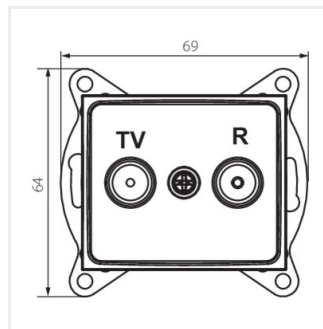

DOMO 01-1320-043 sr