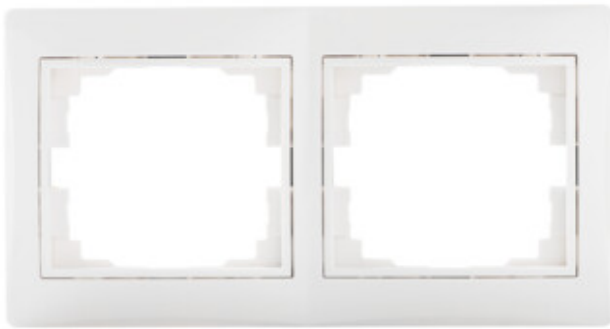

DOMO 01-1470

Dvojnásobný horizontální rámeček

DOMO 01-1470-002 bi

DOMO 01-1470-002 bi	24763	bílá
DOMO 01-1470-003 kr	24822	krémová
DOMO 01-1470-043 sr	24881	stříbrná
DOMO 01-1470-041 gr	24940	grafit
DOMO 01-1470-030 pe	24999	perleťově bílá
DOMO 01-1470-050 sz	25058	šampaňská
DOMO 01-1470-042 cm	36491	černá matná

- Certifikát PZH: Číslo HK/K/1046/01/2017, platný do 20.12.2022
- Plast: PC
- Materiál: PC

DOMO 01-1470

Dvojnásobný horizontální rámeček

DOMO 01-1470-002 bi

DOMO 01-1470-003 kr

DOMO 01-1470-043 sr

DOMO 01-1470-041 gr