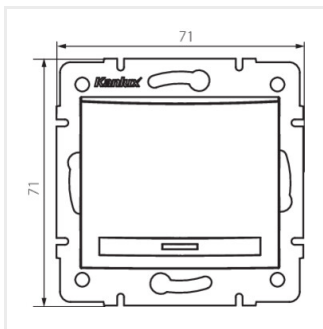

DOMO 01-1110-230 pe

DOMO 01-1110-250 sz

DOMO 01-1110-202 bi

DOMO 01-1110-203 kr

DOMO 01-1110-243 sr

DOMO 01-1110-241 gr

DOMO 01-1110

Jednopolový spínač LED