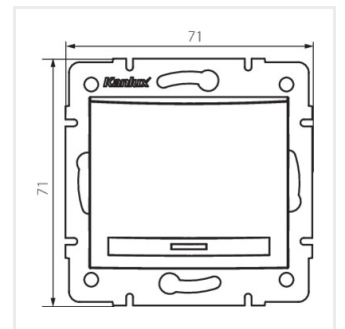

DOMO 01-1110-230 pe

DOMO 01-1110-250 sz

DOMO 01-1110-202 bi

DOMO 01-1110-203 kr

DOMO 01-1110-243 sr

DOMO 01-1110-241 gr

DOMO 01-1110

Jednopolový spínač LED