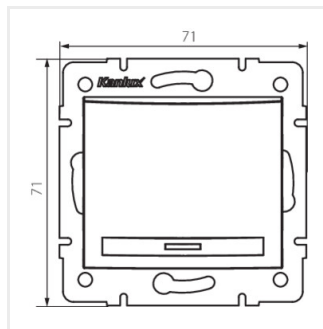

DOMO 01-1110-203 kr