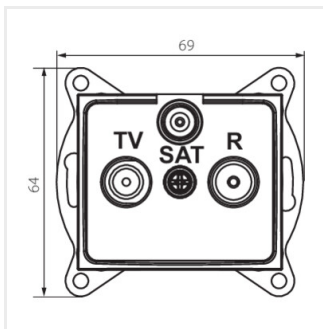

DOMO 01-1340-002 bi