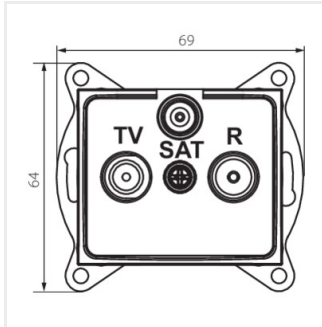

DOMO 01-1340

Zásuvka RTV-SAT průběžná

DOMO 01-1340-030 pe