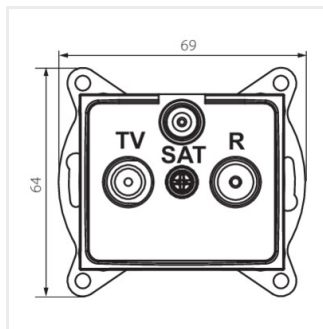

DOMO 01-1340-003 kr