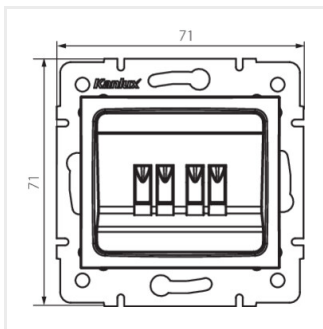

DOMO 01-1820

Reproduktorová zásuvka dvojitá

DOMO 01-1820-002 bi

DOMO 01-1820-002 bi	24760	bílá
DOMO 01-1820-003 kr	24819	krémová
DOMO 01-1820-043 sr	24878	stříbrná
DOMO 01-1820-041 gr	24937	grafit
DOMO 01-1820-030 pe	24996	perleťově bílá
DOMO 01-1820-050 sz	25055	šampaňská
DOMO 01-1820-042 cm	36624	černá matná

- Certifikát PZH: Číslo HK / K / 1046/01/2017, platný do 20.12.2022
- Materiál: PC
- Plast: PC

DOMO 01-1820

Reproduktorová zásuvka dvojitá

DOMO 01-1820-002 bi

DOMO 01-1820-003 kr

DOMO 01-1820-043 sr

DOMO 01-1820-041 gr

DOMO 01-1820-030 pe

DOMO 01-1820-050 sz

DOMO 01-1820-042 cm

DOMO 01-1820-002 bi

DOMO 01-1820-003 kr

DOMO 01-1820-043 sr

DOMO 01-1820-041 gr

DOMO 01-1820

Reproduktorová zásuvka dvojitá

DOMO 01-1820-030 pe

DOMO 01-1820-050 sz

DOMO 01-1820-042 cm