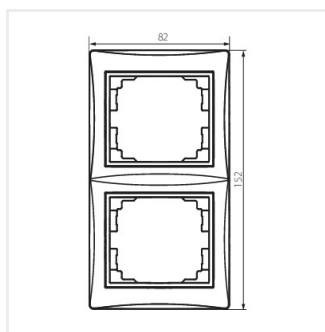

DOMO 01-1520-003 kr