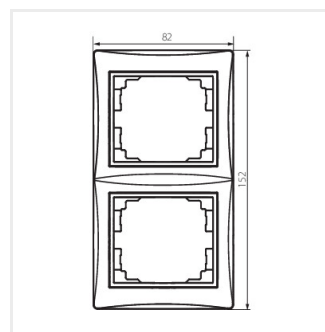

DOMO 01-1520-041 gr