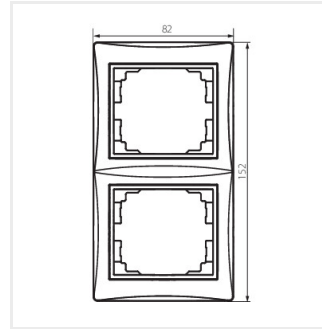

## DOMO 01-1520

Dvojnásobný vertikální rámeček

DOMO 01-1520-002 bi

DOMO 01-1520-002 bi	<b>24767</b>	bílá
DOMO 01-1520-003 kr	<b>24826</b>	krémová
DOMO 01-1520-043 sr	<b>24885</b>	stříbrná
DOMO 01-1520-041 gr	<b>24944</b>	grafit
DOMO 01-1520-030 pe	<b>25003</b>	perleťově bílá
DOMO 01-1520-050 sz	<b>25062</b>	šampaňská
DOMO 01-1520-042 cm	<b>36495</b>	černá matná

## DOMO 01-1520

---

Dvojnásobný vertikální rámeček

DOMO 01-1520-030 pe

DOMO 01-1520-050 sz

DOMO 01-1520-042 cm