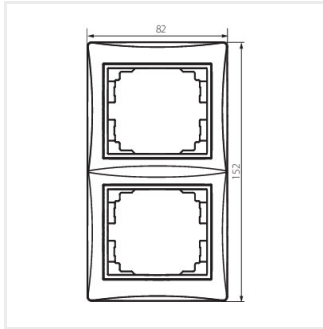

## DOMO 01-1520

Dvojnásobný vertikální rámeček

DOMO 01-1520-002 bi

DOMO 01-1520-002 bi	<b>24767</b>	bílá
DOMO 01-1520-003 kr	<b>24826</b>	krémová
DOMO 01-1520-043 sr	<b>24885</b>	stříbrná
DOMO 01-1520-041 gr	<b>24944</b>	grafit
DOMO 01-1520-030 pe	<b>25003</b>	perleťově bílá
DOMO 01-1520-050 sz	<b>25062</b>	šampaňská
DOMO 01-1520-042 cm	<b>36495</b>	černá matná

## DOMO 01-1520

---

Dvojnásobný vertikální rámeček

DOMO 01-1520-030 pe

DOMO 01-1520-050 sz

DOMO 01-1520-042 cm