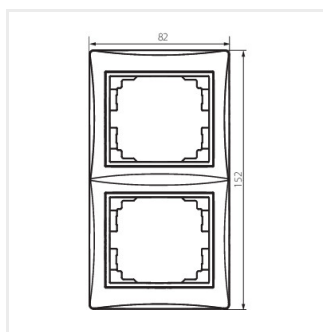

DOMO 01-1520-043 sr