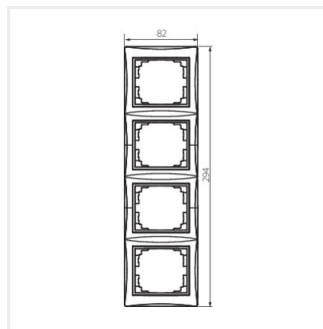

DOMO 01-1540-003 kr