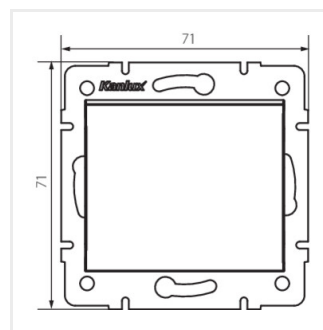

Logi Łącznik zwierny

Tlačítko

LOGI 02-1021-102 bi

LOGI 02-1021-102 bi	25068	bílá
LOGI 02-1021-103 kr	25128	krémová
LOGI 02-1021-143 sr	25187	stříbrná
LOGI 02-1021-141 gr	25246	grafit
LOGI 02-1021-142 cm	33620	černá matná

- Plast: ABS

Logi Łącznik zwierny

Tlačítko

LOGI 02-1021-102 bi

LOGI 02-1021-103 kr

LOGI 02-1021-143 sr

LOGI 02-1021-141 gr

LOGI 02-1021-142 cm

LOGI 02-1021-102 bi

LOGI 02-1021-103 kr

LOGI 02-1021-143 sr

LOGI 02-1021-141 gr

Logi Łącznik zwierny

Tlačítko

LOGI 02-1021-142 cm