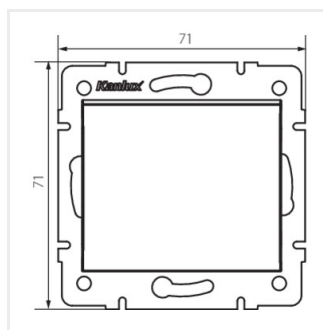

Logi Łącznik zwierny

Tlačítko

LOGI 02-1021-102 bi

LOGI 02-1021-102 bi	25068	bílá
LOGI 02-1021-103 kr	25128	krémová
LOGI 02-1021-143 sr	25187	stříbrná
LOGI 02-1021-141 gr	25246	grafit
LOGI 02-1021-142 cm	33620	černá matná

- Plast: ABS

Logi Łącznik zwierny

Tlačítko

LOGI 02-1021-102 bi

LOGI 02-1021-103 kr

LOGI 02-1021-143 sr

LOGI 02-1021-141 gr

LOGI 02-1021-142 cm

LOGI 02-1021-102 bi

LOGI 02-1021-103 kr

LOGI 02-1021-143 sr

LOGI 02-1021-141 gr

Logi Łącznik zwierny

Tlačítko

LOGI 02-1021-142 cm