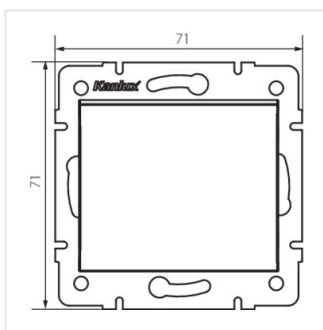

Logi Łącznik zwierny

Tlačítko

LOGI 02-1021-102 bi

LOGI 02-1021-102 bi	25068	bílá
LOGI 02-1021-103 kr	25128	krémová
LOGI 02-1021-143 sr	25187	stříbrná
LOGI 02-1021-141 gr	25246	grafit
LOGI 02-1021-142 cm	33620	černá matná

- Plast: ABS

Logi Łącznik zwierny

Tlačítko

LOGI 02-1021-102 bi

LOGI 02-1021-103 kr

LOGI 02-1021-143 sr

LOGI 02-1021-141 gr

LOGI 02-1021-142 cm

LOGI 02-1021-102 bi

LOGI 02-1021-103 kr

LOGI 02-1021-143 sr

LOGI 02-1021-141 gr

Logi Łącznik zwierny

Tlačítko

LOGI 02-1021-142 cm