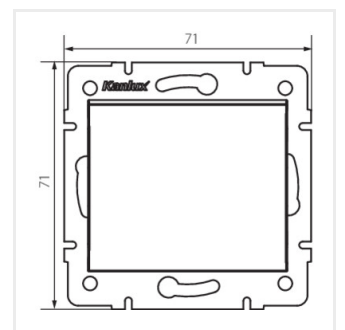

Logi Łącznik zwierny

Tlačítko

LOGI 02-1021-102 bi

LOGI 02-1021-102 bi	25068	bílá
LOGI 02-1021-103 kr	25128	krémová
LOGI 02-1021-143 sr	25187	stříbrná
LOGI 02-1021-141 gr	25246	grafit
LOGI 02-1021-142 cm	33620	černá matná

- Plast: ABS

Logi Łącznik zwierny

Tlačítko

LOGI 02-1021-102 bi

LOGI 02-1021-103 kr

LOGI 02-1021-143 sr

LOGI 02-1021-141 gr

LOGI 02-1021-142 cm

LOGI 02-1021-102 bi

LOGI 02-1021-103 kr

LOGI 02-1021-143 sr

LOGI 02-1021-141 gr

Logi Łącznik zwierny

Tlačítko

LOGI 02-1021-142 cm