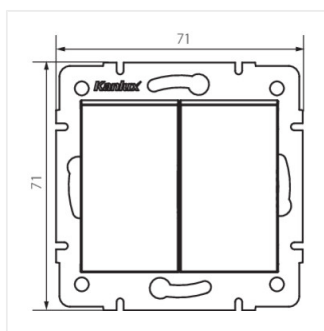

LOGI 02-1060

Schodišťový vypínač dvojitý

LOGI 02-1060-102 bi

LOGI 02-1060-102 bi	25073	bílá
LOGI 02-1060-103 kr	25133	krémová
LOGI 02-1060-143 sr	25192	stříbrná
LOGI 02-1060-141 gr	25251	grafit
LOGI 02-1060-142 cm	33618	černá matná

- Plast: ABS

LOGI 02-1060

Schodišťový vypínač dvojitý

LOGI 02-1060-102 bi

LOGI 02-1060-103 kr

LOGI 02-1060-143 sr

LOGI 02-1060-141 gr

LOGI 02-1060-142 cm

LOGI 02-1060-102 bi

LOGI 02-1060-103 kr

LOGI 02-1060-143 sr

LOGI 02-1060-141 gr

LOGI 02-1060

Schodišťový vypínač dvojitý

LOGI 02-1060-142 cm