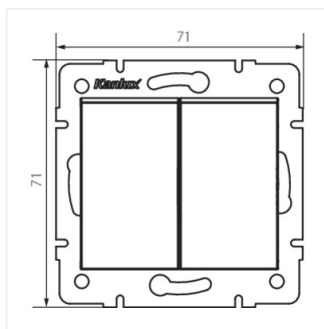

LOGI 02-1060

Schodišťový vypínač dvojitý

LOGI 02-1060-102 bi

LOGI 02-1060-102 bi	25073	bílá
LOGI 02-1060-103 kr	25133	krémová
LOGI 02-1060-143 sr	25192	stříbrná
LOGI 02-1060-141 gr	25251	grafit
LOGI 02-1060-142 cm	33618	černá matná

- Plast: ABS

LOGI 02-1060

Schodišťový vypínač dvojitý

LOGI 02-1060-102 bi

LOGI 02-1060-103 kr

LOGI 02-1060-143 sr

LOGI 02-1060-141 gr

LOGI 02-1060-142 cm

LOGI 02-1060-102 bi

LOGI 02-1060-103 kr

LOGI 02-1060-143 sr

LOGI 02-1060-141 gr

LOGI 02-1060

Schodišťový vypínač dvojitý

LOGI 02-1060-142 cm