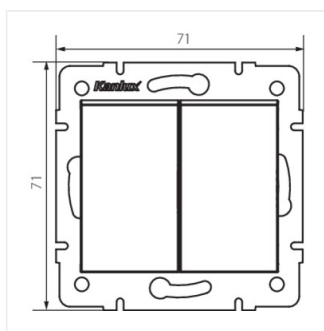

LOGI 02-1060

Schodišťový vypínač dvojitý

LOGI 02-1060-102 bi

LOGI 02-1060-102 bi	25073	bílá
LOGI 02-1060-103 kr	25133	krémová
LOGI 02-1060-143 sr	25192	stříbrná
LOGI 02-1060-141 gr	25251	grafit
LOGI 02-1060-142 cm	33618	černá matná

- Plast: ABS

LOGI 02-1060

Schodišťový vypínač dvojitý

LOGI 02-1060-102 bi

LOGI 02-1060-103 kr

LOGI 02-1060-143 sr

LOGI 02-1060-141 gr

LOGI 02-1060-142 cm

LOGI 02-1060-102 bi

LOGI 02-1060-103 kr

LOGI 02-1060-143 sr

LOGI 02-1060-141 gr

LOGI 02-1060

Schodišťový vypínač dvojitý

LOGI 02-1060-142 cm