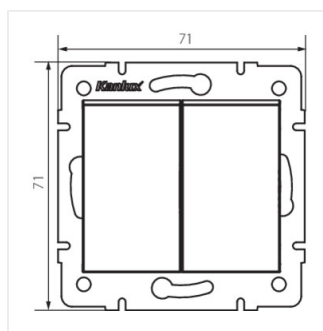

LOGI 02-1060

Schodišťový vypínač dvojitý

LOGI 02-1060-102 bi

LOGI 02-1060-102 bi	25073	bílá
LOGI 02-1060-103 kr	25133	krémová
LOGI 02-1060-143 sr	25192	stříbrná
LOGI 02-1060-141 gr	25251	grafit
LOGI 02-1060-142 cm	33618	černá matná

- Plast: ABS

LOGI 02-1060

Schodišťový vypínač dvojitý

LOGI 02-1060-102 bi

LOGI 02-1060-103 kr

LOGI 02-1060-143 sr

LOGI 02-1060-141 gr

LOGI 02-1060-142 cm

LOGI 02-1060-102 bi

LOGI 02-1060-103 kr

LOGI 02-1060-143 sr

LOGI 02-1060-141 gr

LOGI 02-1060

Schodišťový vypínač dvojitý

LOGI 02-1060-142 cm