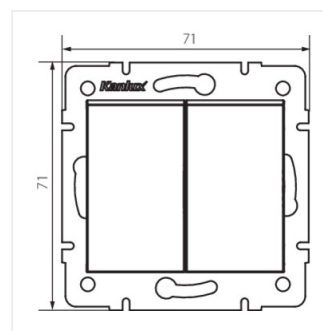

LOGI 02-1060

Schodišťový vypínač dvojitý

LOGI 02-1060-102 bi

LOGI 02-1060-102 bi	25073	bílá
LOGI 02-1060-103 kr	25133	krémová
LOGI 02-1060-143 sr	25192	stříbrná
LOGI 02-1060-141 gr	25251	grafit
LOGI 02-1060-142 cm	33618	černá matná

- Plast: ABS

LOGI 02-1060

Schodišťový vypínač dvojitý

LOGI 02-1060-102 bi

LOGI 02-1060-103 kr

LOGI 02-1060-143 sr

LOGI 02-1060-141 gr

LOGI 02-1060-142 cm

LOGI 02-1060-102 bi

LOGI 02-1060-103 kr

LOGI 02-1060-143 sr

LOGI 02-1060-141 gr

LOGI 02-1060

Schodišťový vypínač dvojitý

LOGI 02-1060-142 cm