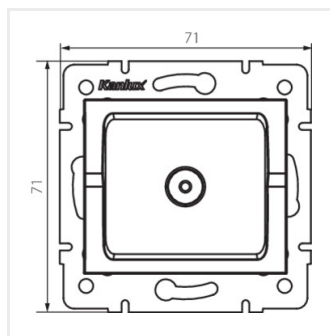

## LOGI 02-1290

Anténní zásuvka typu TV průběžná

LOGI 02-1290-002 bi

LOGI 02-1290-041 gr

LOGI 02-1290-042 cm

LOGI 02-1290-002 bi

LOGI 02-1290-041 gr

LOGI 02-1290-042 cm