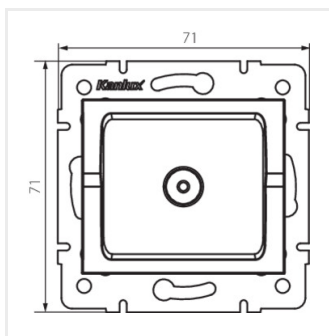

## LOGI 02-1290

Anténní zásuvka typu TV průběžná

LOGI 02-1290-002 bi

LOGI 02-1290-041 gr

LOGI 02-1290-042 cm

LOGI 02-1290-002 bi

LOGI 02-1290-041 gr

LOGI 02-1290-042 cm