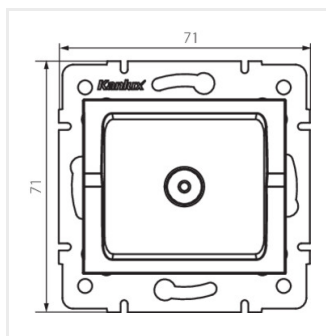

## LOGI 02-1290

Anténní zásuvka typu TV průběžná

LOGI 02-1290-002 bi

LOGI 02-1290-041 gr

LOGI 02-1290-042 cm

LOGI 02-1290-002 bi

LOGI 02-1290-041 gr

LOGI 02-1290-042 cm