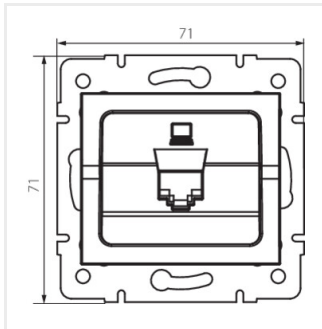

## LOGI 02-1390

---

Datová zásuvka samostatná (RJ45Cat 5e Jack)

LOGI 02-1390-042 cm