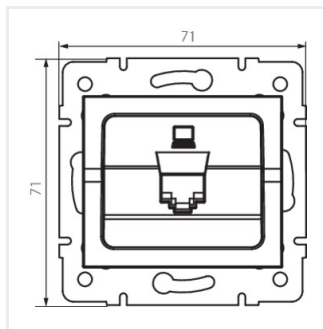

## LOGI 02-1390

Datová zásuvka samostatná (RJ45Cat 5e Jack)

LOGI 02-1390-002 bi

LOGI 02-1390-003 kr

LOGI 02-1390-043 sr

LOGI 02-1390-041 gr

LOGI 02-1390-042 cm

LOGI 02-1390-002 bi