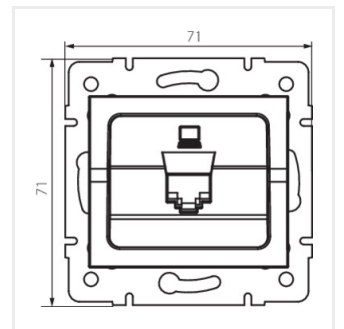

LOGI 02-1390-041 gr