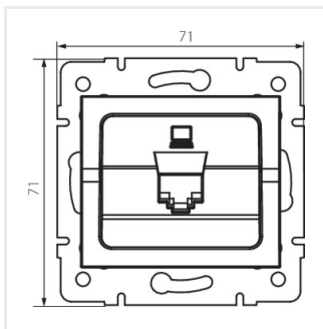

## LOGI 02-1390

Datová zásuvka samostatná (RJ45Cat 5e Jack)

LOGI 02-1390-002 bi

LOGI 02-1390-003 kr

LOGI 02-1390-043 sr

LOGI 02-1390-041 gr

LOGI 02-1390-042 cm

LOGI 02-1390-002 bi