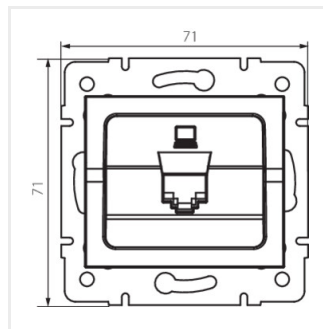

LOGI 02-1390-043 sr