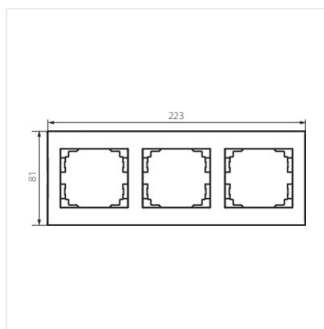

## LOGI 02-1480

---

Trojnásobný horizontální rámeček

LOGI 02-1480-042 cm