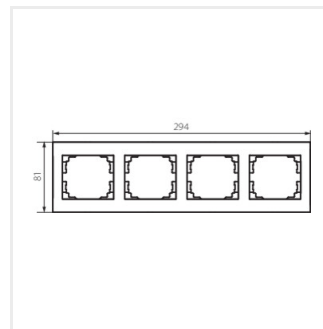

LOGI 02-1490-043 sr