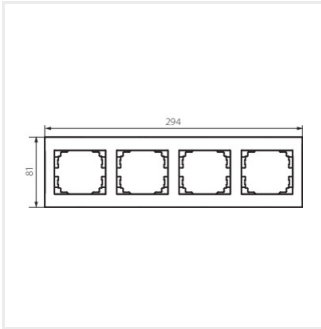

## LOGI 02-1490

---

Čtyřnásobný horizontální rámeček

LOGI 02-1490-042 cm