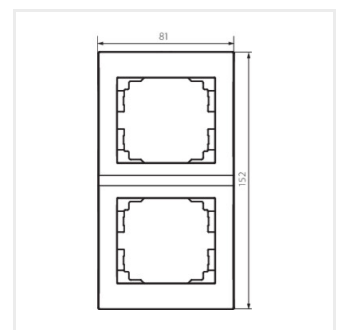

- Plast: ABS

LOGI 02-1520

Dvojnásobný vertikální rámeček

LOGI 02-1520-002 bi

LOGI 02-1520-003 kr

LOGI 02-1520-043 sr

LOGI 02-1520-041 gr

LOGI 02-1520-042 cm

LOGI 02-1520-002 bi

LOGI 02-1520-003 kr

LOGI 02-1520-043 sr

LOGI 02-1520-041 gr

LOGI 02-1520

Dvojnásobný vertikální rámeček

LOGI 02-1520-042 cm