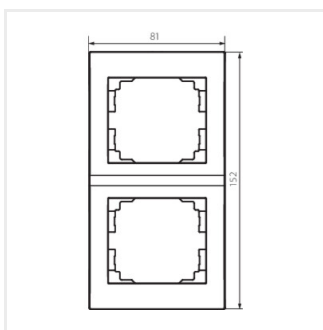

- Plast: ABS

LOGI 02-1520

Dvojnásobný vertikální rámeček

LOGI 02-1520-002 bi

LOGI 02-1520-003 kr

LOGI 02-1520-043 sr

LOGI 02-1520-041 gr

LOGI 02-1520-042 cm

LOGI 02-1520-002 bi

LOGI 02-1520-003 kr

LOGI 02-1520-043 sr

LOGI 02-1520-041 gr

LOGI 02-1520

Dvojnásobný vertikální rámeček

LOGI 02-1520-042 cm