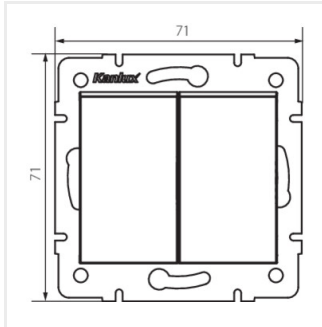

Logi Łącznik dwugrupowy świecznikowy

Vypínač dvojitý lustrový

LOGI 02-1010-102 bi

LOGI 02-1010-102 bi	25066	bílá
LOGI 02-1010-103 kr	25126	krémová
LOGI 02-1010-143 sr	25185	stříbrná
LOGI 02-1010-141 gr	25244	grafit
LOGI 02-1010-142 cm	33617	černá matná

- Plast: ABS

Logi Łącznik dwugrupowy świecznikowy

Vypínač dvojitý lustrový

LOGI 02-1010-102 bi

LOGI 02-1010-103 kr

LOGI 02-1010-143 sr

LOGI 02-1010-141 gr

LOGI 02-1010-142 cm

LOGI 02-1010-102 bi

LOGI 02-1010-103 kr

LOGI 02-1010-143 sr

LOGI 02-1010-141 gr

Logi Łącznik dwugrupowy świecznikowy

Vypínač dvojitý lustrový

LOGI 02-1010-142 cm