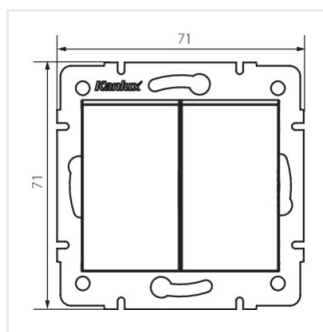

Logi Łącznik dwugrupowy świecznikowy

Vypínač dvojitý lustrový

LOGI 02-1010-102 bi

LOGI 02-1010-102 bi	25066	bílá
LOGI 02-1010-103 kr	25126	krémová
LOGI 02-1010-143 sr	25185	stříbrná
LOGI 02-1010-141 gr	25244	grafit
LOGI 02-1010-142 cm	33617	černá matná

- Plast: ABS

Logi Łącznik dwugrupowy świecznikowy

Vypínač dvojitý lustrový

LOGI 02-1010-102 bi

LOGI 02-1010-103 kr

LOGI 02-1010-143 sr

LOGI 02-1010-141 gr

LOGI 02-1010-142 cm

LOGI 02-1010-102 bi

LOGI 02-1010-103 kr

LOGI 02-1010-143 sr

LOGI 02-1010-141 gr

Logi Łącznik dwugrupowy świecznikowy

Vypínač dvojitý lustrový

LOGI 02-1010-142 cm