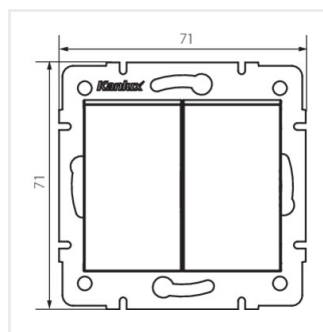

Logi Łącznik dwugrupowy świecznikowy

Vypínač dvojitý lustrový

LOGI 02-1010-102 bi

LOGI 02-1010-102 bi	25066	bílá
LOGI 02-1010-103 kr	25126	krémová
LOGI 02-1010-143 sr	25185	stříbrná
LOGI 02-1010-141 gr	25244	grafit
LOGI 02-1010-142 cm	33617	černá matná

- Plast: ABS

Logi Łącznik dwugrupowy świecznikowy

Vypínač dvojitý lustrový

LOGI 02-1010-102 bi

LOGI 02-1010-103 kr

LOGI 02-1010-143 sr

LOGI 02-1010-141 gr

LOGI 02-1010-142 cm

LOGI 02-1010-102 bi

LOGI 02-1010-103 kr

LOGI 02-1010-143 sr

LOGI 02-1010-141 gr

Logi Łącznik dwugrupowy świecznikowy

Vypínač dvojitý lustrový

LOGI 02-1010-142 cm