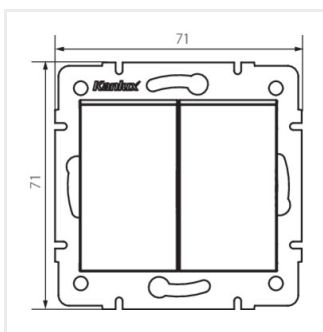

Logi Łącznik dwugrupowy świecznikowy

Vypínač dvojitý lustrový

LOGI 02-1010-102 bi

LOGI 02-1010-102 bi	25066	bílá
LOGI 02-1010-103 kr	25126	krémová
LOGI 02-1010-143 sr	25185	stříbrná
LOGI 02-1010-141 gr	25244	grafit
LOGI 02-1010-142 cm	33617	černá matná

- Plast: ABS

Logi Łącznik dwugrupowy świecznikowy

Vypínač dvojitý lustrový

LOGI 02-1010-102 bi

LOGI 02-1010-103 kr

LOGI 02-1010-143 sr

LOGI 02-1010-141 gr

LOGI 02-1010-142 cm

LOGI 02-1010-102 bi

LOGI 02-1010-103 kr

LOGI 02-1010-143 sr

LOGI 02-1010-141 gr

Logi Łącznik dwugrupowy świecznikowy

Vypínač dvojitý lustrový

LOGI 02-1010-142 cm