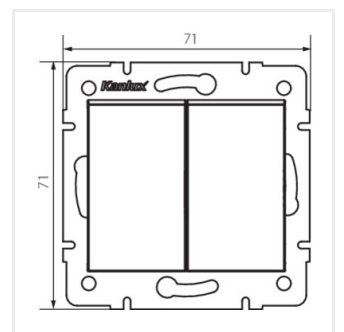

Logi Łącznik dwugrupowy świecznikowy

Vypínač dvojitý lustrový

LOGI 02-1010-102 bi

LOGI 02-1010-102 bi	25066	bílá
LOGI 02-1010-103 kr	25126	krémová
LOGI 02-1010-143 sr	25185	stříbrná
LOGI 02-1010-141 gr	25244	grafit
LOGI 02-1010-142 cm	33617	černá matná

- Plast: ABS

Logi Łącznik dwugrupowy świecznikowy

Vypínač dvojitý lustrový

LOGI 02-1010-102 bi

LOGI 02-1010-103 kr

LOGI 02-1010-143 sr

LOGI 02-1010-141 gr

LOGI 02-1010-142 cm

LOGI 02-1010-102 bi

LOGI 02-1010-103 kr

LOGI 02-1010-143 sr

LOGI 02-1010-141 gr

Logi Łącznik dwugrupowy świecznikowy

Vypínač dvojitý lustrový

LOGI 02-1010-142 cm