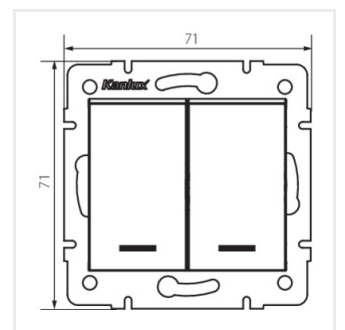

- Plast: ABS

LOGI 02-1023

Dvojité tlačítko LED

LOGI 02-1023-102 bi

LOGI 02-1023-103 kr

LOGI 02-1023-143 sr

LOGI 02-1023-141 gr

LOGI 02-1023-142 cm

LOGI 02-1023-102 bi

LOGI 02-1023-103 kr

LOGI 02-1023-143 sr

LOGI 02-1023-141 gr

LOGI 02-1023

Dvojité tlačítko LED

LOGI 02-1023-142 cm