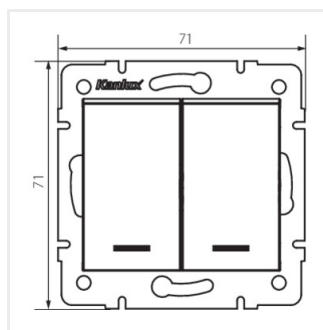

- Plast: ABS

LOGI 02-1023

Dvojité tlačítko LED

LOGI 02-1023-102 bi

LOGI 02-1023-103 kr

LOGI 02-1023-143 sr

LOGI 02-1023-141 gr

LOGI 02-1023-142 cm

LOGI 02-1023-102 bi

LOGI 02-1023-103 kr

LOGI 02-1023-143 sr

LOGI 02-1023-141 gr

LOGI 02-1023

Dvojité tlačítko LED

LOGI 02-1023-142 cm