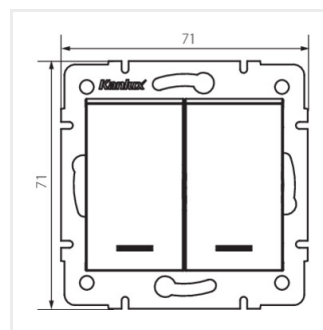

- Plast: ABS

LOGI 02-1023

Dvojité tlačítko LED

LOGI 02-1023-102 bi

LOGI 02-1023-103 kr

LOGI 02-1023-143 sr

LOGI 02-1023-141 gr

LOGI 02-1023-142 cm

LOGI 02-1023-102 bi

LOGI 02-1023-103 kr

LOGI 02-1023-143 sr

LOGI 02-1023-141 gr

LOGI 02-1023

Dvojité tlačítko LED

LOGI 02-1023-142 cm