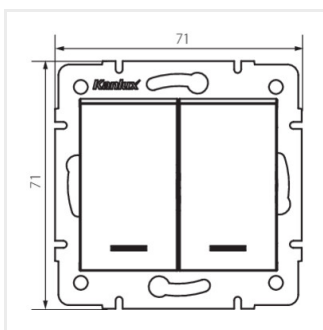

- Plast: ABS

LOGI 02-1023

Dvojité tlačítko LED

LOGI 02-1023-102 bi

LOGI 02-1023-103 kr

LOGI 02-1023-143 sr

LOGI 02-1023-141 gr

LOGI 02-1023-142 cm

LOGI 02-1023-102 bi

LOGI 02-1023-103 kr

LOGI 02-1023-143 sr

LOGI 02-1023-141 gr

LOGI 02-1023

Dvojité tlačítko LED

LOGI 02-1023-142 cm