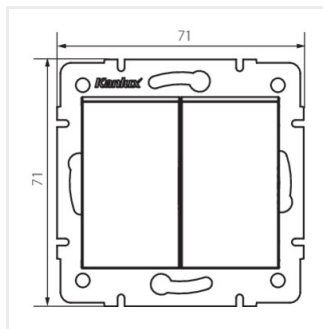

### Schodišťový vypínač dvojité

LOGI 02-1060-102 bi

LOGI 02-1060-103 kr

LOGI 02-1060-143 sr

LOGI 02-1060-141 gr

LOGI 02-1060-142 cm

LOGI 02-1060-102 bi

LOGI 02-1060-103 kr