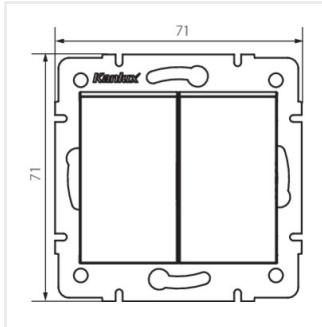

### Schodišťový vypínač dvojité

LOGI 02-1060-102 bi

LOGI 02-1060-103 kr

LOGI 02-1060-143 sr

LOGI 02-1060-141 gr

LOGI 02-1060-142 cm

LOGI 02-1060-102 bi

LOGI 02-1060-103 kr

LOGI 02-1060-143 sr

LOGI 02-1060-141 gr

## LOGI 02-1060

---

Schodišťový vypínač dvojitý

LOGI 02-1060-142 cm