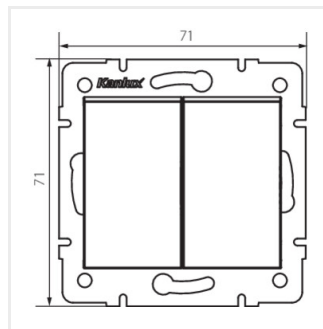

### Schodišťový vypínač dvojité

LOGI 02-1060-102 bi

LOGI 02-1060-103 kr

LOGI 02-1060-143 sr

LOGI 02-1060-141 gr

LOGI 02-1060-142 cm

LOGI 02-1060-102 bi

LOGI 02-1060-103 kr