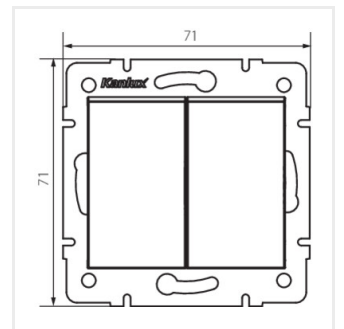

LOGI 02-1060-141 gr