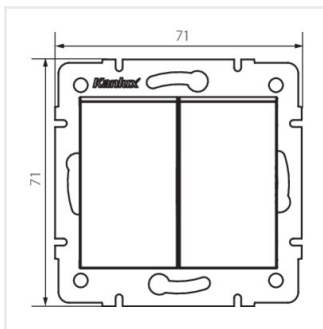

### Schodišťový vypínač dvojité

LOGI 02-1060-102 bi

LOGI 02-1060-103 kr

LOGI 02-1060-143 sr

LOGI 02-1060-141 gr

LOGI 02-1060-142 cm

LOGI 02-1060-102 bi

LOGI 02-1060-103 kr