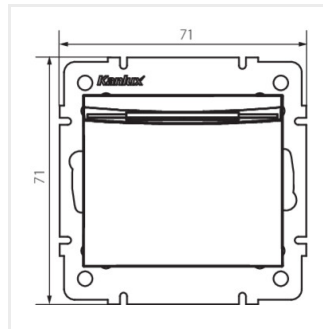

LOGI 02-1190

Hotelový spínač s časovým zpožděním

LOGI 02-1190-102 bi

LOGI 02-1190-103 kr

LOGI 02-1190-143 sr

LOGI 02-1190-141 gr

LOGI 02-1190-102 bi

LOGI 02-1190-103 kr