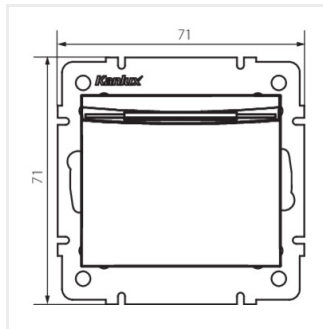

LOGI 02-1190

Hotelový spínač s časovým zpožděním

LOGI 02-1190-102 bi

LOGI 02-1190-103 kr

LOGI 02-1190-143 sr

LOGI 02-1190-141 gr

LOGI 02-1190-102 bi

LOGI 02-1190-103 kr