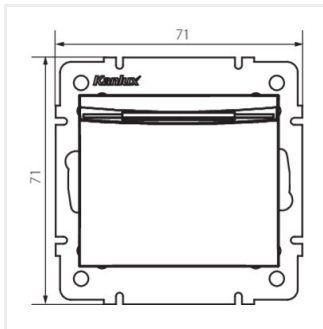

LOGI 02-1190

Hotelový spínač s časovým zpožděním

LOGI 02-1190-102 bi

LOGI 02-1190-103 kr

LOGI 02-1190-143 sr

LOGI 02-1190-141 gr

LOGI 02-1190-102 bi

LOGI 02-1190-103 kr