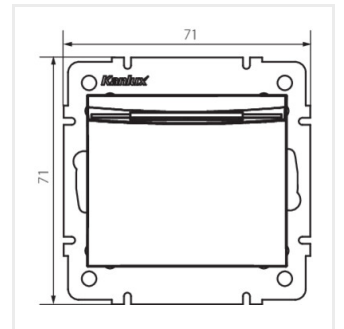

LOGI 02-1190-141 gr