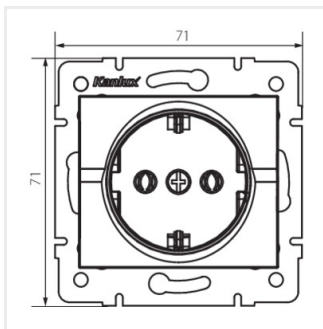

- Plast: ABS

LOGI 02-1220

Samostatná zásuvka Schuko

LOGI 02-1220-102 bi

LOGI 02-1220-103 kr

LOGI 02-1220-143 sr

LOGI 02-1220-141 gr

LOGI 02-1220-142 cm

LOGI 02-1220-102 bi

LOGI 02-1220-103 kr

LOGI 02-1220-143 sr

LOGI 02-1220-141 gr

LOGI 02-1220

Samostatná zásuvka Schuko

LOGI 02-1220-142 cm