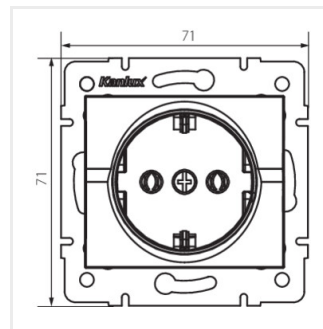

- Plast: ABS

LOGI 02-1220

Samostatná zásuvka Schuko

LOGI 02-1220-102 bi

LOGI 02-1220-103 kr

LOGI 02-1220-143 sr

LOGI 02-1220-141 gr

LOGI 02-1220-142 cm

LOGI 02-1220-102 bi

LOGI 02-1220-103 kr

LOGI 02-1220-143 sr

LOGI 02-1220-141 gr

LOGI 02-1220

Samostatná zásuvka Schuko

LOGI 02-1220-142 cm