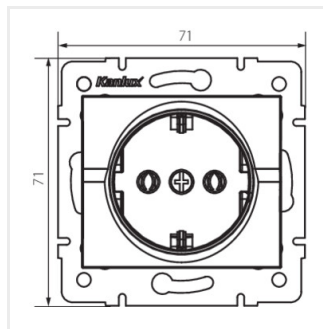

- Plast: ABS

LOGI 02-1220

Samostatná zásuvka Schuko

LOGI 02-1220-102 bi

LOGI 02-1220-103 kr

LOGI 02-1220-143 sr

LOGI 02-1220-141 gr

LOGI 02-1220-142 cm

LOGI 02-1220-102 bi

LOGI 02-1220-103 kr

LOGI 02-1220-143 sr

LOGI 02-1220-141 gr

LOGI 02-1220

Samostatná zásuvka Schuko

LOGI 02-1220-142 cm