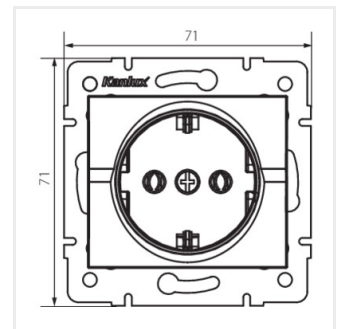

- Plast: ABS

LOGI 02-1220

Samostatná zásuvka Schuko

LOGI 02-1220-102 bi

LOGI 02-1220-103 kr

LOGI 02-1220-143 sr

LOGI 02-1220-141 gr

LOGI 02-1220-142 cm

LOGI 02-1220-102 bi

LOGI 02-1220-103 kr

LOGI 02-1220-143 sr

LOGI 02-1220-141 gr

LOGI 02-1220

Samostatná zásuvka Schuko

LOGI 02-1220-142 cm