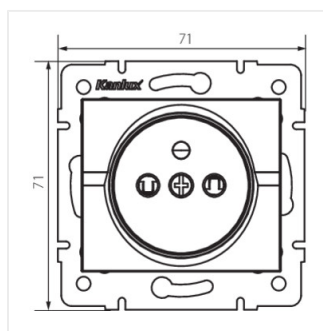

LOGI 02-1250-143 sr