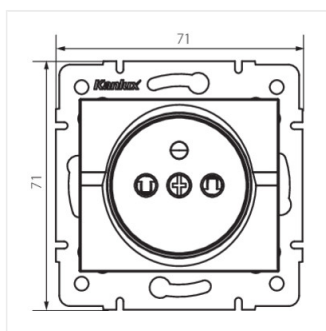

## LOGI 02-1250

Samostatná francouzská zásuvka s ochranou kontaktů

LOGI 02-1250-102 bi

LOGI 02-1250-103 kr

LOGI 02-1250-143 sr

LOGI 02-1250-141 gr

LOGI 02-1250-142 cm

LOGI 02-1250-102 bi