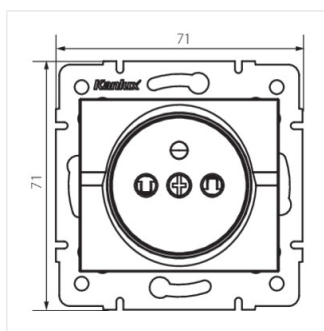

## LOGI 02-1250

Samostatná francouzská zásuvka s ochranou kontaktů

LOGI 02-1250-102 bi

LOGI 02-1250-103 kr

LOGI 02-1250-143 sr

LOGI 02-1250-141 gr

LOGI 02-1250-142 cm

LOGI 02-1250-102 bi