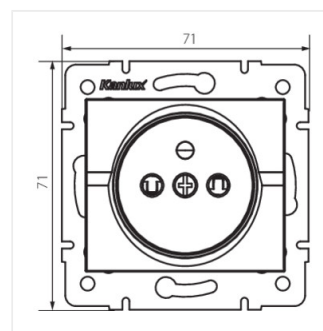

LOGI 02-1250-141 gr