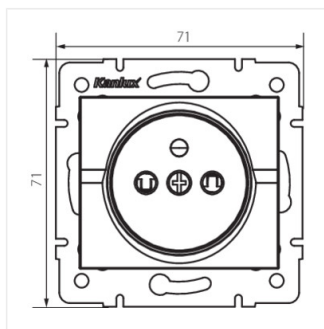

## LOGI 02-1250

Samostatná francouzská zásuvka s ochranou kontaktů

LOGI 02-1250-102 bi

LOGI 02-1250-103 kr

LOGI 02-1250-143 sr

LOGI 02-1250-141 gr

LOGI 02-1250-142 cm

LOGI 02-1250-102 bi

LOGI 02-1250-103 kr

LOGI 02-1250-143 sr

LOGI 02-1250-141 gr

## LOGI 02-1250

---

Samostatná francouzská zásuvka s ochranou kontaktů

LOGI 02-1250-142 cm