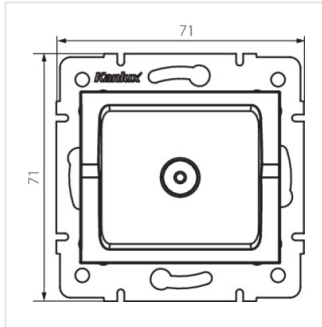

## LOGI 02-1300

Anténní zásuvka typu TV koncová

LOGI 02-1300-002 bi

LOGI 02-1300-003 kr

LOGI 02-1300-043 sr

LOGI 02-1300-041 gr

LOGI 02-1300-042 cm

LOGI 02-1300-002 bi

## LOGI 02-1300

---

Anténní zásuvka typu TV koncová

LOGI 02-1300-042 cm