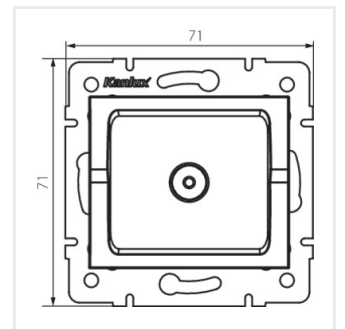

LOGI 02-1300-041 gr