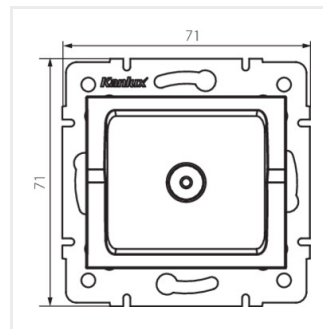

LOGI 02-1300-043 sr