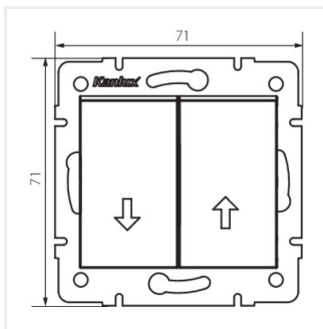

- Plast: ABS

LOGI 02-1310

Žaluziové tlačítko

LOGI 02-1310-102 bi

LOGI 02-1310-103 kr

LOGI 02-1310-143 sr

LOGI 02-1310-141 gr

LOGI 02-1310-142 cm

LOGI 02-1310-102 bi

LOGI 02-1310-103 kr

LOGI 02-1310-143 sr

LOGI 02-1310-141 gr

LOGI 02-1310

Žaluziové tlačítko

LOGI 02-1310-142 cm