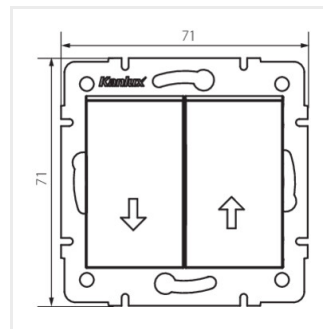

- Plast: ABS

LOGI 02-1310

Žaluziové tlačítko

LOGI 02-1310-102 bi

LOGI 02-1310-103 kr

LOGI 02-1310-143 sr

LOGI 02-1310-141 gr

LOGI 02-1310-142 cm

LOGI 02-1310-102 bi

LOGI 02-1310-103 kr

LOGI 02-1310-143 sr

LOGI 02-1310-141 gr

LOGI 02-1310

Žaluziové tlačítko

LOGI 02-1310-142 cm