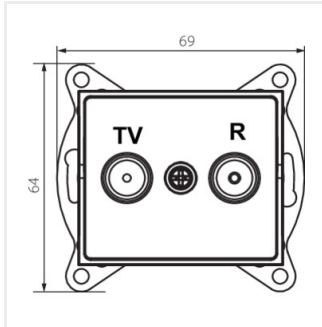

LOGI 02-1320-002 bi

LOGI 02-1320-003 kr

LOGI 02-1320-043 sr

LOGI 02-1320-041 gr

LOGI 02-1320

Zásuvka RTV průběžná

LOGI 02-1320-042 cm