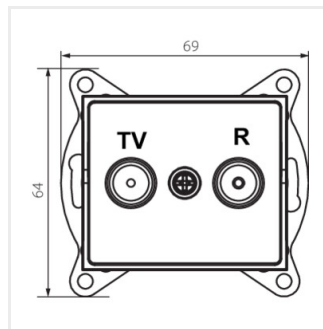

LOGI 02-1320-043 sr