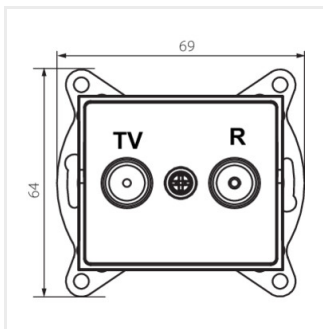

- Plast: ABS

LOGI 02-1320

Zásuvka RTV průběžná

LOGI 02-1320-002 bi

LOGI 02-1320-003 kr

LOGI 02-1320-043 sr

LOGI 02-1320-041 gr

LOGI 02-1320-042 cm