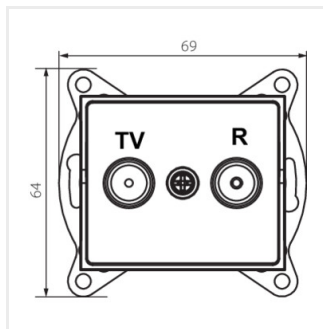

LOGI 02-1320-003 kr