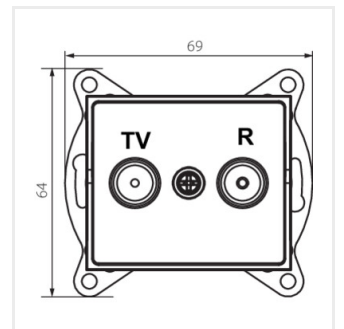

LOGI 02-1320-041 gr