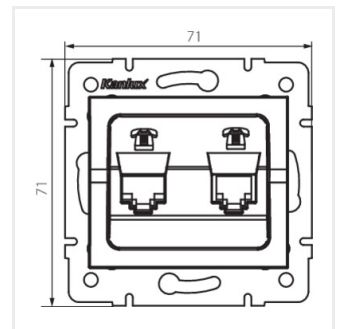

- Plast: ABS

LOGI 02-1380

Telefonní zásuvka dvojitá nezávislá (2xRJ11)

LOGI 02-1380-002 bi

LOGI 02-1380-003 kr

LOGI 02-1380-043 sr

LOGI 02-1380-041 gr

LOGI 02-1380-042 cm

LOGI 02-1380-002 bi

LOGI 02-1380-003 kr

LOGI 02-1380-043 sr

LOGI 02-1380-041 gr

LOGI 02-1380

Telefonní zásuvka dvojitá nezávislá (2xRJ11)

LOGI 02-1380-042 cm