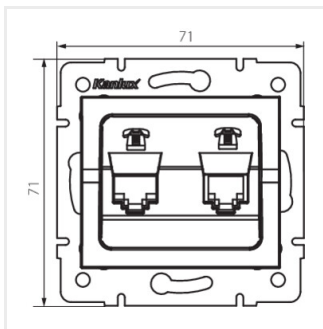

- Plast: ABS

LOGI 02-1380

Telefonní zásuvka dvojitá nezávislá (2xRJ11)

LOGI 02-1380-002 bi

LOGI 02-1380-003 kr

LOGI 02-1380-043 sr

LOGI 02-1380-041 gr

LOGI 02-1380-042 cm

LOGI 02-1380-002 bi

LOGI 02-1380-003 kr

LOGI 02-1380-043 sr

LOGI 02-1380-041 gr

LOGI 02-1380

Telefonní zásuvka dvojitá nezávislá (2xRJ11)

LOGI 02-1380-042 cm