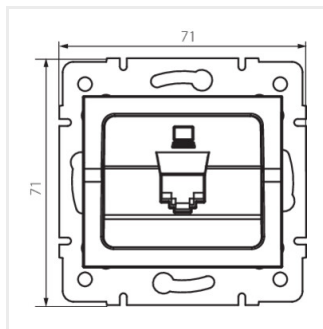

- Plast: ABS

LOGI 02-1390

Datová zásuvka samostatná (RJ45Cat 5e Jack)

LOGI 02-1390-002 bi

LOGI 02-1390-003 kr

LOGI 02-1390-043 sr

LOGI 02-1390-041 gr

LOGI 02-1390-042 cm

LOGI 02-1390-002 bi

LOGI 02-1390-003 kr

LOGI 02-1390-043 sr

LOGI 02-1390-041 gr

LOGI 02-1390

Datová zásuvka samostatná (RJ45Cat 5e Jack)

LOGI 02-1390-042 cm