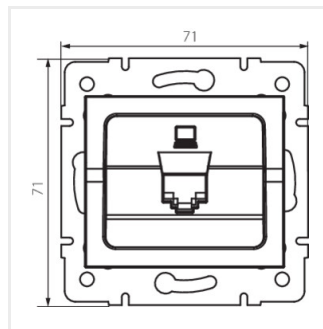

- Plast: ABS

LOGI 02-1390

Datová zásuvka samostatná (RJ45Cat 5e Jack)

LOGI 02-1390-002 bi

LOGI 02-1390-003 kr

LOGI 02-1390-043 sr

LOGI 02-1390-041 gr

LOGI 02-1390-042 cm

LOGI 02-1390-002 bi

LOGI 02-1390-003 kr

LOGI 02-1390-043 sr

LOGI 02-1390-041 gr

LOGI 02-1390

Datová zásuvka samostatná (RJ45Cat 5e Jack)

LOGI 02-1390-042 cm