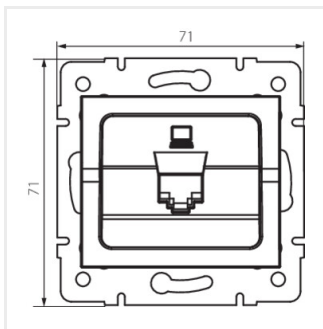

- Plast: ABS

LOGI 02-1390

Datová zásuvka samostatná (RJ45Cat 5e Jack)

LOGI 02-1390-002 bi

LOGI 02-1390-003 kr

LOGI 02-1390-043 sr

LOGI 02-1390-041 gr

LOGI 02-1390-042 cm

LOGI 02-1390-002 bi

LOGI 02-1390-003 kr

LOGI 02-1390-043 sr

LOGI 02-1390-041 gr

LOGI 02-1390

Datová zásuvka samostatná (RJ45Cat 5e Jack)

LOGI 02-1390-042 cm