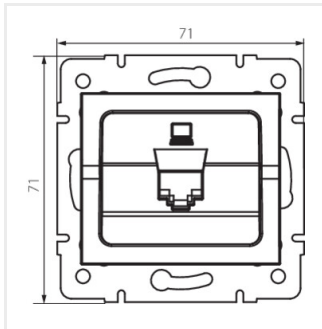

LOGI 02-1390-002 bi

LOGI 02-1390-003 kr

LOGI 02-1390-043 sr

LOGI 02-1390-041 gr

LOGI 02-1390

Datová zásuvka samostatná (RJ45Cat 5e Jack)

LOGI 02-1390-042 cm