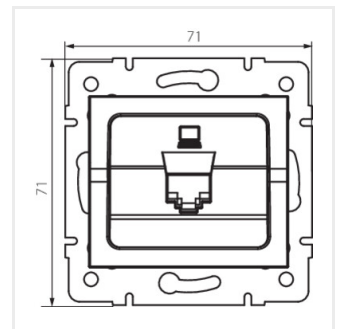

- Plast: ABS

LOGI 02-1390

Datová zásuvka samostatná (RJ45Cat 5e Jack)

LOGI 02-1390-002 bi

LOGI 02-1390-003 kr

LOGI 02-1390-043 sr

LOGI 02-1390-041 gr

LOGI 02-1390-042 cm

LOGI 02-1390-002 bi

LOGI 02-1390-003 kr

LOGI 02-1390-043 sr

LOGI 02-1390-041 gr

LOGI 02-1390

Datová zásuvka samostatná (RJ45Cat 5e Jack)

LOGI 02-1390-042 cm