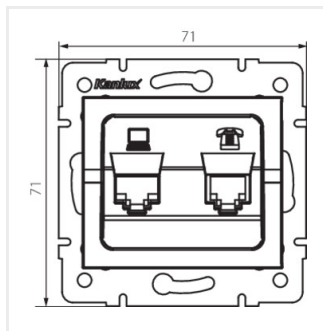

- Plast: ABS

LOGI 02-1430

Zásuvka počítačová-telefonní (RJ45 Cat 5e+RJ11)

LOGI 02-1430-002 bi

LOGI 02-1430-003 kr

LOGI 02-1430-043 sr

LOGI 02-1430-041 gr

LOGI 02-1430-042 cm

LOGI 02-1430-002 bi

LOGI 02-1430-003 kr

LOGI 02-1430-043 sr

LOGI 02-1430-041 gr

LOGI 02-1430

Zásuvka počítačová-telefonní (RJ45 Cat 5e+RJ11)

LOGI 02-1430-042 cm