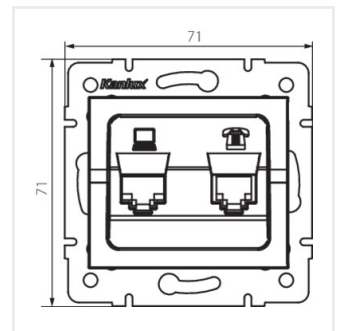

- Plast: ABS

LOGI 02-1430

Zásuvka počítačová-telefonní (RJ45 Cat 5e+RJ11)

LOGI 02-1430-002 bi

LOGI 02-1430-003 kr

LOGI 02-1430-043 sr

LOGI 02-1430-041 gr

LOGI 02-1430-042 cm

LOGI 02-1430-002 bi

LOGI 02-1430-003 kr

LOGI 02-1430-043 sr

LOGI 02-1430-041 gr

LOGI 02-1430

Zásuvka počítačová-telefonní (RJ45 Cat 5e+RJ11)

LOGI 02-1430-042 cm