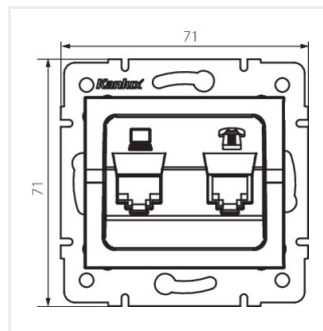

- Plast: ABS

LOGI 02-1430

Zásuvka počítačová-telefonní (RJ45 Cat 5e+RJ11)

LOGI 02-1430-002 bi

LOGI 02-1430-003 kr

LOGI 02-1430-043 sr

LOGI 02-1430-041 gr

LOGI 02-1430-042 cm

LOGI 02-1430-002 bi

LOGI 02-1430-003 kr

LOGI 02-1430-043 sr

LOGI 02-1430-041 gr

LOGI 02-1430

Zásuvka počítačová-telefonní (RJ45 Cat 5e+RJ11)

LOGI 02-1430-042 cm