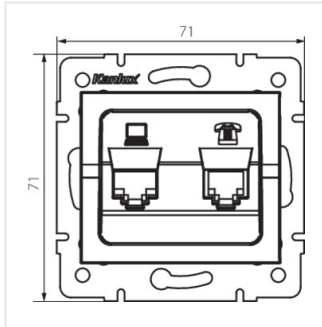

- Plast: ABS

LOGI 02-1430

Zásuvka počítačová-telefonní (RJ45 Cat 5e+RJ11)

LOGI 02-1430-002 bi

LOGI 02-1430-003 kr

LOGI 02-1430-043 sr

LOGI 02-1430-041 gr

LOGI 02-1430-042 cm

LOGI 02-1430-002 bi

LOGI 02-1430-003 kr

LOGI 02-1430-043 sr

LOGI 02-1430-041 gr

LOGI 02-1430

Zásuvka počítačová-telefonní (RJ45 Cat 5e+RJ11)

LOGI 02-1430-042 cm