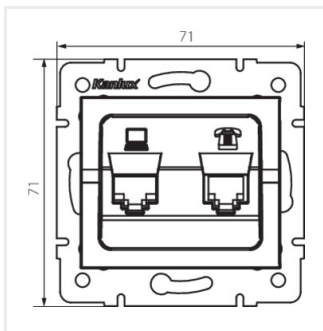

- Plast: ABS

LOGI 02-1430

Zásuvka počítačová-telefonní (RJ45 Cat 5e+RJ11)

LOGI 02-1430-002 bi

LOGI 02-1430-003 kr

LOGI 02-1430-043 sr

LOGI 02-1430-041 gr

LOGI 02-1430-042 cm

LOGI 02-1430-002 bi

LOGI 02-1430-003 kr

LOGI 02-1430-043 sr

LOGI 02-1430-041 gr

LOGI 02-1430

Zásuvka počítačová-telefonní (RJ45 Cat 5e+RJ11)

LOGI 02-1430-042 cm