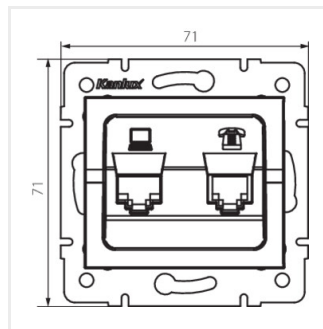

- Plast: ABS

LOGI 02-1440

Zásuvka počítačová-telefonní (RJ45 Cat 6+RJ11)

LOGI 02-1440-002 bi

LOGI 02-1440-003 kr

LOGI 02-1440-043 sr

LOGI 02-1440-041 gr

LOGI 02-1440-042 cm

LOGI 02-1440-002 bi

LOGI 02-1440-003 kr

LOGI 02-1440-043 sr

LOGI 02-1440-041 gr

LOGI 02-1440

Zásuvka počítačová-telefonní (RJ45 Cat 6+RJ11)

LOGI 02-1440-042 cm