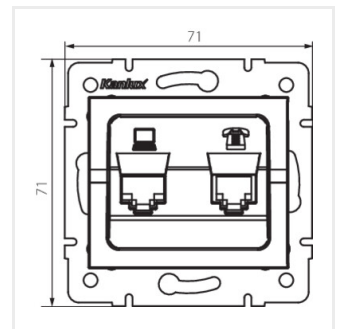

- Plast: ABS

LOGI 02-1440

Zásuvka počítačová-telefonní (RJ45 Cat 6+RJ11)

LOGI 02-1440-002 bi

LOGI 02-1440-003 kr

LOGI 02-1440-043 sr

LOGI 02-1440-041 gr

LOGI 02-1440-042 cm

LOGI 02-1440-002 bi

LOGI 02-1440-003 kr

LOGI 02-1440-043 sr

LOGI 02-1440-041 gr

LOGI 02-1440

Zásuvka počítačová-telefonní (RJ45 Cat 6+RJ11)

LOGI 02-1440-042 cm