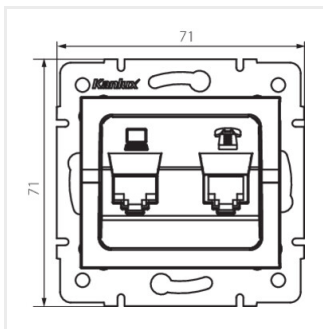

- Plast: ABS

LOGI 02-1440

Zásuvka počítačová-telefonní (RJ45 Cat 6+RJ11)

LOGI 02-1440-002 bi

LOGI 02-1440-003 kr

LOGI 02-1440-043 sr

LOGI 02-1440-041 gr

LOGI 02-1440-042 cm

LOGI 02-1440-002 bi

LOGI 02-1440-003 kr

LOGI 02-1440-043 sr

LOGI 02-1440-041 gr

LOGI 02-1440

Zásuvka počítačová-telefonní (RJ45 Cat 6+RJ11)

LOGI 02-1440-042 cm