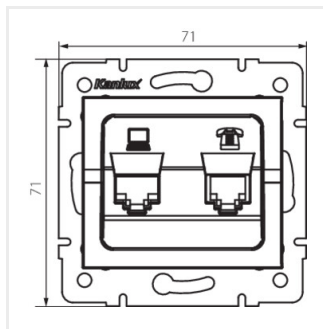

- Plast: ABS

LOGI 02-1440

Zásuvka počítačová-telefonní (RJ45 Cat 6+RJ11)

LOGI 02-1440-002 bi

LOGI 02-1440-003 kr

LOGI 02-1440-043 sr

LOGI 02-1440-041 gr

LOGI 02-1440-042 cm

LOGI 02-1440-002 bi

LOGI 02-1440-003 kr

LOGI 02-1440-043 sr

LOGI 02-1440-041 gr

LOGI 02-1440

Zásuvka počítačová-telefonní (RJ45 Cat 6+RJ11)

LOGI 02-1440-042 cm