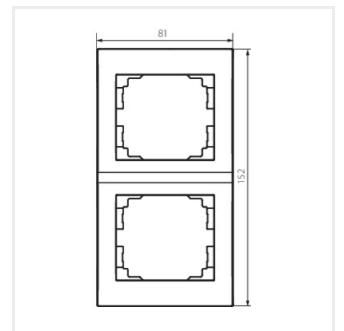

LOGI 02-1520-041 gr