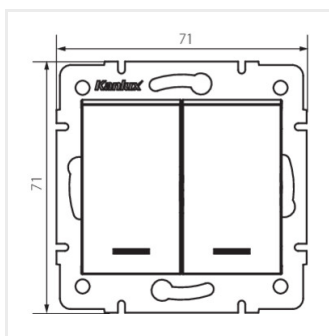

-
- Plast: ABS

LOGI 02-1023

Dvojité tlačítko LED

LOGI 02-1023-102 bi

LOGI 02-1023-103 kr

LOGI 02-1023-143 sr

LOGI 02-1023-141 gr

LOGI 02-1023-142 cm

LOGI 02-1023-102 bi

LOGI 02-1023-103 kr

LOGI 02-1023-143 sr

LOGI 02-1023-141 gr

LOGI 02-1023

Dvojité tlačítko LED

LOGI 02-1023-142 cm