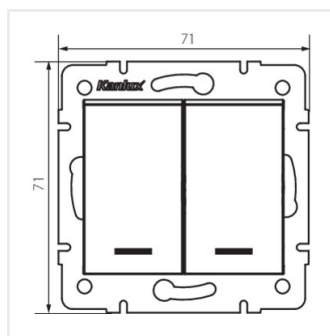

-
- Plast: ABS

LOGI 02-1023

Dvojité tlačítko LED

LOGI 02-1023-102 bi

LOGI 02-1023-103 kr

LOGI 02-1023-143 sr

LOGI 02-1023-141 gr

LOGI 02-1023-142 cm

LOGI 02-1023-102 bi

LOGI 02-1023-103 kr

LOGI 02-1023-143 sr

LOGI 02-1023-141 gr

LOGI 02-1023

Dvojité tlačítko LED

LOGI 02-1023-142 cm