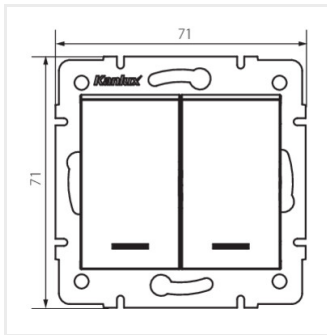

-
- Plast: ABS

LOGI 02-1023

Dvojité tlačítko LED

LOGI 02-1023-102 bi

LOGI 02-1023-103 kr

LOGI 02-1023-143 sr

LOGI 02-1023-141 gr

LOGI 02-1023-142 cm

LOGI 02-1023-102 bi

LOGI 02-1023-103 kr

LOGI 02-1023-143 sr

LOGI 02-1023-141 gr

LOGI 02-1023

Dvojité tlačítko LED

LOGI 02-1023-142 cm