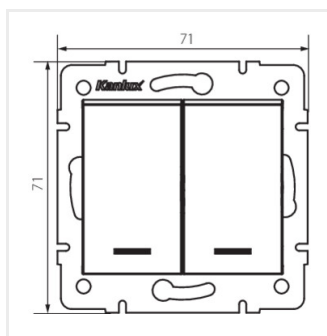

-
- Plast: ABS

LOGI 02-1023

Dvojité tlačítko LED

LOGI 02-1023-102 bi

LOGI 02-1023-103 kr

LOGI 02-1023-143 sr

LOGI 02-1023-141 gr

LOGI 02-1023-142 cm

LOGI 02-1023-102 bi

LOGI 02-1023-103 kr

LOGI 02-1023-143 sr

LOGI 02-1023-141 gr

LOGI 02-1023

Dvojité tlačítko LED

LOGI 02-1023-142 cm