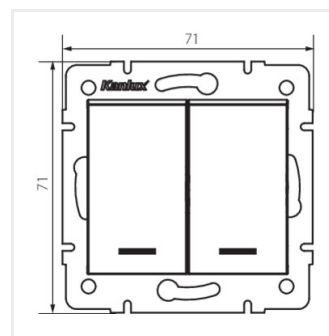

-
- Plast: ABS

LOGI 02-1023

Dvojité tlačítko LED

LOGI 02-1023-102 bi

LOGI 02-1023-103 kr

LOGI 02-1023-143 sr

LOGI 02-1023-141 gr

LOGI 02-1023-142 cm

LOGI 02-1023-102 bi

LOGI 02-1023-103 kr

LOGI 02-1023-143 sr

LOGI 02-1023-141 gr

LOGI 02-1023

Dvojité tlačítko LED

LOGI 02-1023-142 cm