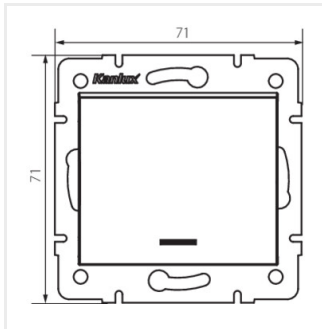

- Plast: ABS

LOGI 02-1110

Jednopolový spínač LED

LOGI 02-1110-102 bi

LOGI 02-1110-103 kr

LOGI 02-1110-143 sr

LOGI 02-1110-141 gr

LOGI 02-1110-142 cm

LOGI 02-1110-102 bi

LOGI 02-1110-103 kr

LOGI 02-1110-143 sr

LOGI 02-1110-141 gr

LOGI 02-1110

Jednopolový spínač LED

LOGI 02-1110-142 cm