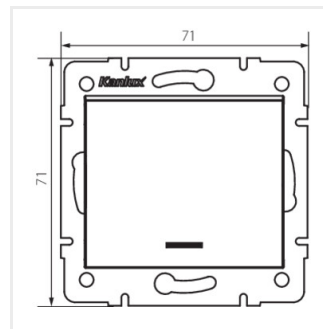

LOGI 02-1110

Jednopolový spínač LED

LOGI 02-1110-102 bi

LOGI 02-1110-102 bi	25078	bílá
LOGI 02-1110-103 kr	25138	krémová
LOGI 02-1110-143 sr	25197	stříbrná
LOGI 02-1110-141 gr	25256	grafit
LOGI 02-1110-142 cm	33622	černá matná

- Plast: ABS

LOGI 02-1110

Jednopolový spínač LED

LOGI 02-1110-102 bi

LOGI 02-1110-103 kr

LOGI 02-1110-143 sr

LOGI 02-1110-141 gr

LOGI 02-1110-142 cm

LOGI 02-1110-102 bi

LOGI 02-1110-103 kr

LOGI 02-1110-143 sr

LOGI 02-1110-141 gr

LOGI 02-1110

Jednopolový spínač LED

LOGI 02-1110-142 cm