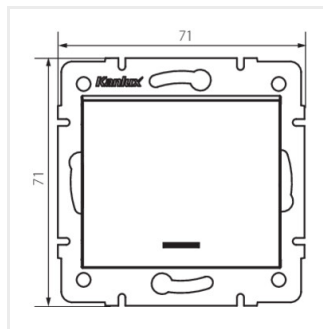

- Plast: ABS

LOGI 02-1110

Jednopolový spínač LED

LOGI 02-1110-102 bi

LOGI 02-1110-103 kr

LOGI 02-1110-143 sr

LOGI 02-1110-141 gr

LOGI 02-1110-142 cm

LOGI 02-1110-102 bi

LOGI 02-1110-103 kr

LOGI 02-1110-143 sr

LOGI 02-1110-141 gr

LOGI 02-1110

Jednopolový spínač LED

LOGI 02-1110-142 cm