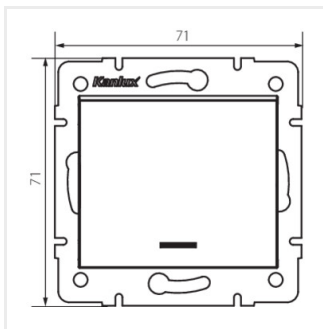

- Plast: ABS

LOGI 02-1110

Jednopolový spínač LED

LOGI 02-1110-102 bi

LOGI 02-1110-103 kr

LOGI 02-1110-143 sr

LOGI 02-1110-141 gr

LOGI 02-1110-142 cm

LOGI 02-1110-102 bi

LOGI 02-1110-103 kr

LOGI 02-1110-143 sr

LOGI 02-1110-141 gr

LOGI 02-1110

Jednopolový spínač LED

LOGI 02-1110-142 cm