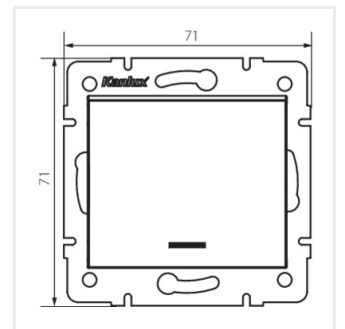

- Plast: ABS

LOGI 02-1110

Jednopolový spínač LED

LOGI 02-1110-102 bi

LOGI 02-1110-103 kr

LOGI 02-1110-143 sr

LOGI 02-1110-141 gr

LOGI 02-1110-142 cm

LOGI 02-1110-102 bi

LOGI 02-1110-103 kr

LOGI 02-1110-143 sr

LOGI 02-1110-141 gr

LOGI 02-1110

Jednopolový spínač LED

LOGI 02-1110-142 cm