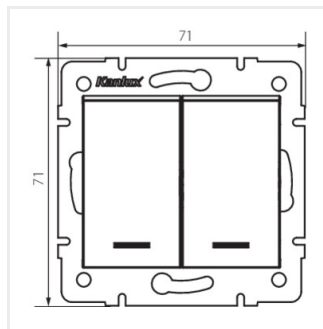

LOGI 02-1120

Vypínač dvojitý lustrový s LED

LOGI 02-1120-102 bi

| | | |
|---------------------|--------------|-------------|
| LOGI 02-1120-102 bi | 25079 | bílá |
| LOGI 02-1120-103 kr | 25139 | krémová |
| LOGI 02-1120-143 sr | 25198 | stříbrná |
| LOGI 02-1120-141 gr | 25257 | grafit |
| LOGI 02-1120-142 cm | 33623 | černá matná |

- Plast: ABS

LOGI 02-1120

Vypínač dvojitý lustrový s LED

LOGI 02-1120-102 bi

LOGI 02-1120-103 kr

LOGI 02-1120-143 sr

LOGI 02-1120-141 gr

LOGI 02-1120-142 cm

LOGI 02-1120-102 bi

LOGI 02-1120-103 kr

LOGI 02-1120-143 sr

LOGI 02-1120-141 gr

LOGI 02-1120

Vypínač dvojitý lustrový s LED

LOGI 02-1120-142 cm