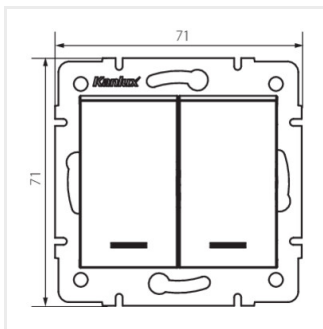

- Plast: ABS

LOGI 02-1120

Vypínač dvojitý lustrový s LED

LOGI 02-1120-102 bi

LOGI 02-1120-103 kr

LOGI 02-1120-143 sr

LOGI 02-1120-141 gr

LOGI 02-1120-142 cm

LOGI 02-1120-102 bi

LOGI 02-1120-103 kr

LOGI 02-1120-143 sr

LOGI 02-1120-141 gr

LOGI 02-1120

Vypínač dvojitý lustrový s LED

LOGI 02-1120-142 cm