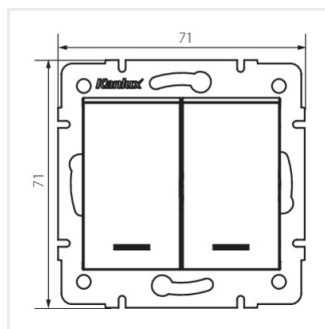

- Plast: ABS

LOGI 02-1120

Vypínač dvojitý lustrový s LED

LOGI 02-1120-102 bi

LOGI 02-1120-103 kr

LOGI 02-1120-143 sr

LOGI 02-1120-141 gr

LOGI 02-1120-142 cm

LOGI 02-1120-102 bi

LOGI 02-1120-103 kr

LOGI 02-1120-143 sr

LOGI 02-1120-141 gr

LOGI 02-1120

Vypínač dvojitý lustrový s LED

LOGI 02-1120-142 cm