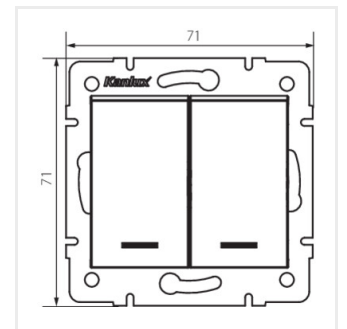

- Plast: ABS

LOGI 02-1120

Vypínač dvojitý lustrový s LED

LOGI 02-1120-102 bi

LOGI 02-1120-103 kr

LOGI 02-1120-143 sr

LOGI 02-1120-141 gr

LOGI 02-1120-142 cm

LOGI 02-1120-102 bi

LOGI 02-1120-103 kr

LOGI 02-1120-143 sr

LOGI 02-1120-141 gr

LOGI 02-1120

Vypínač dvojitý lustrový s LED

LOGI 02-1120-142 cm