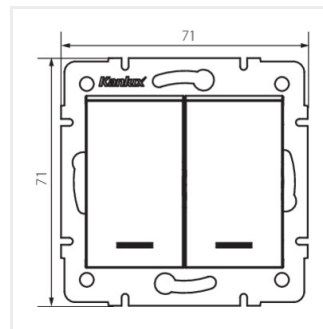

LOGI 02-1120

Vypínač dvojitý lustrový s LED

LOGI 02-1120-102 bi

| | | |
|---------------------|--------------|-------------|
| LOGI 02-1120-102 bi | 25079 | bílá |
| LOGI 02-1120-103 kr | 25139 | krémová |
| LOGI 02-1120-143 sr | 25198 | stříbrná |
| LOGI 02-1120-141 gr | 25257 | grafit |
| LOGI 02-1120-142 cm | 33623 | černá matná |

- Plast: ABS

LOGI 02-1120

Vypínač dvojitý lustrový s LED

LOGI 02-1120-102 bi

LOGI 02-1120-103 kr

LOGI 02-1120-143 sr

LOGI 02-1120-141 gr

LOGI 02-1120-142 cm

LOGI 02-1120-102 bi

LOGI 02-1120-103 kr

LOGI 02-1120-143 sr

LOGI 02-1120-141 gr

LOGI 02-1120

Vypínač dvojitý lustrový s LED

LOGI 02-1120-142 cm