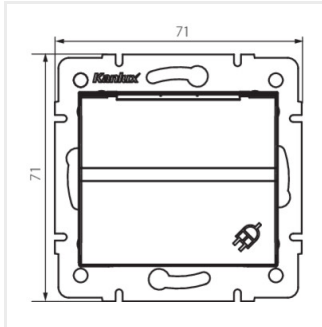

LOGI 02-1230

Zásuvka s uzemněním, IP-44, Schuko

LOGI 02-1230-102 bi

| | | |
|---------------------|--------------|-------------|
| LOGI 02-1230-102 bi | 25086 | bílá |
| LOGI 02-1230-103 kr | 25146 | krémová |
| LOGI 02-1230-143 sr | 25205 | stříbrná |
| LOGI 02-1230-141 gr | 25264 | grafit |
| LOGI 02-1230-142 cm | 33613 | černá matná |

- Plast: ABS

LOGI 02-1230

Zásuvka s uzemněním, IP-44, Schuko

LOGI 02-1230-102 bi

LOGI 02-1230-103 kr

LOGI 02-1230-143 sr

LOGI 02-1230-141 gr

LOGI 02-1230-142 cm

LOGI 02-1230-102 bi

LOGI 02-1230-103 kr

LOGI 02-1230-143 sr

LOGI 02-1230-141 gr

LOGI 02-1230

Zásuvka s uzemněním, IP-44, Schuko

LOGI 02-1230-142 cm