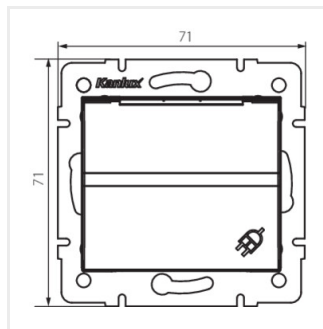

LOGI 02-1230

Zásuvka s uzemněním, IP-44, Schuko

LOGI 02-1230-102 bi

| | | |
|---------------------|--------------|-------------|
| LOGI 02-1230-102 bi | 25086 | bílá |
| LOGI 02-1230-103 kr | 25146 | krémová |
| LOGI 02-1230-143 sr | 25205 | stříbrná |
| LOGI 02-1230-141 gr | 25264 | grafit |
| LOGI 02-1230-142 cm | 33613 | černá matná |

- Plast: ABS

LOGI 02-1230

Zásuvka s uzemněním, IP-44, Schuko

LOGI 02-1230-102 bi

LOGI 02-1230-103 kr

LOGI 02-1230-143 sr

LOGI 02-1230-141 gr

LOGI 02-1230-142 cm

LOGI 02-1230-102 bi

LOGI 02-1230-103 kr

LOGI 02-1230-143 sr

LOGI 02-1230-141 gr

LOGI 02-1230

Zásuvka s uzemněním, IP-44, Schuko

LOGI 02-1230-142 cm