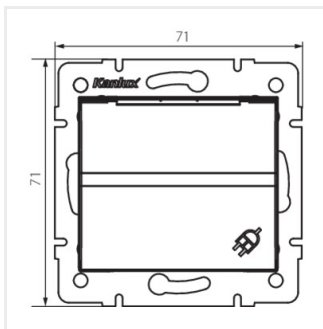

LOGI 02-1230

Zásuvka s uzemněním, IP-44, Schuko

LOGI 02-1230-102 bi

| | | |
|---------------------|--------------|-------------|
| LOGI 02-1230-102 bi | 25086 | bílá |
| LOGI 02-1230-103 kr | 25146 | krémová |
| LOGI 02-1230-143 sr | 25205 | stříbrná |
| LOGI 02-1230-141 gr | 25264 | grafit |
| LOGI 02-1230-142 cm | 33613 | černá matná |

- Plast: ABS

LOGI 02-1230

Zásuvka s uzemněním, IP-44, Schuko

LOGI 02-1230-102 bi

LOGI 02-1230-103 kr

LOGI 02-1230-143 sr

LOGI 02-1230-141 gr

LOGI 02-1230-142 cm

LOGI 02-1230-102 bi

LOGI 02-1230-103 kr

LOGI 02-1230-143 sr

LOGI 02-1230-141 gr

LOGI 02-1230

Zásuvka s uzemněním, IP-44, Schuko

LOGI 02-1230-142 cm