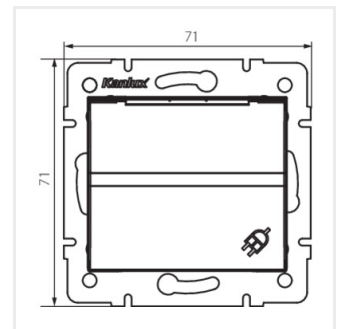

LOGI 02-1230

Zásuvka s uzemněním, IP-44, Schuko

LOGI 02-1230-102 bi

| | | |
|---------------------|--------------|-------------|
| LOGI 02-1230-102 bi | 25086 | bílá |
| LOGI 02-1230-103 kr | 25146 | krémová |
| LOGI 02-1230-143 sr | 25205 | stříbrná |
| LOGI 02-1230-141 gr | 25264 | grafit |
| LOGI 02-1230-142 cm | 33613 | černá matná |

- Plast: ABS

LOGI 02-1230

Zásuvka s uzemněním, IP-44, Schuko

LOGI 02-1230-102 bi

LOGI 02-1230-103 kr

LOGI 02-1230-143 sr

LOGI 02-1230-141 gr

LOGI 02-1230-142 cm

LOGI 02-1230-102 bi

LOGI 02-1230-103 kr

LOGI 02-1230-143 sr

LOGI 02-1230-141 gr

LOGI 02-1230

Zásuvka s uzemněním, IP-44, Schuko

LOGI 02-1230-142 cm