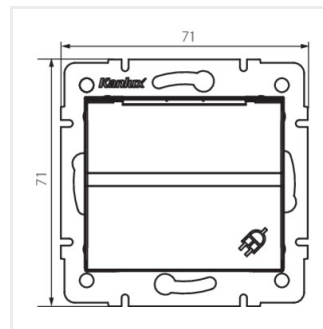

LOGI 02-1230

Zásuvka s uzemněním, IP-44, Schuko

LOGI 02-1230-102 bi

| | | |
|---------------------|--------------|-------------|
| LOGI 02-1230-102 bi | 25086 | bílá |
| LOGI 02-1230-103 kr | 25146 | krémová |
| LOGI 02-1230-143 sr | 25205 | stříbrná |
| LOGI 02-1230-141 gr | 25264 | grafit |
| LOGI 02-1230-142 cm | 33613 | černá matná |

- Plast: ABS

LOGI 02-1230

Zásuvka s uzemněním, IP-44, Schuko

LOGI 02-1230-102 bi

LOGI 02-1230-103 kr

LOGI 02-1230-143 sr

LOGI 02-1230-141 gr

LOGI 02-1230-142 cm

LOGI 02-1230-102 bi

LOGI 02-1230-103 kr

LOGI 02-1230-143 sr

LOGI 02-1230-141 gr

LOGI 02-1230

Zásuvka s uzemněním, IP-44, Schuko

LOGI 02-1230-142 cm