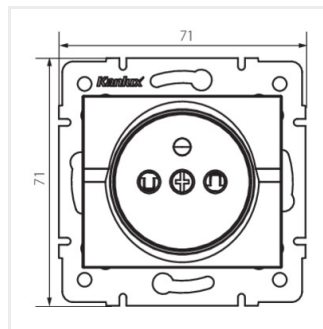

- Plast: ABS

LOGI 02-1250

Samostatná francouzská zásuvka s ochranou kontaktů

LOGI 02-1250-102 bi

LOGI 02-1250-103 kr

LOGI 02-1250-143 sr

LOGI 02-1250-141 gr

LOGI 02-1250-142 cm

LOGI 02-1250-102 bi

LOGI 02-1250-103 kr

LOGI 02-1250-143 sr

LOGI 02-1250-141 gr

LOGI 02-1250

Samostatná francouzská zásuvka s ochranou kontaktů

LOGI 02-1250-142 cm