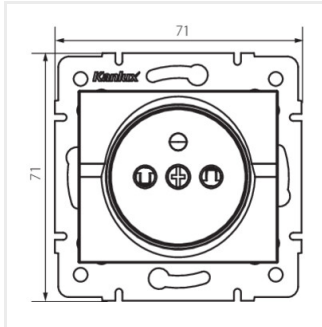

- Plast: ABS

LOGI 02-1250

Samostatná francouzská zásuvka s ochranou kontaktů

LOGI 02-1250-102 bi

LOGI 02-1250-103 kr

LOGI 02-1250-143 sr

LOGI 02-1250-141 gr

LOGI 02-1250-142 cm

LOGI 02-1250-102 bi

LOGI 02-1250-103 kr

LOGI 02-1250-143 sr

LOGI 02-1250-141 gr

LOGI 02-1250

Samostatná francouzská zásuvka s ochranou kontaktů

LOGI 02-1250-142 cm