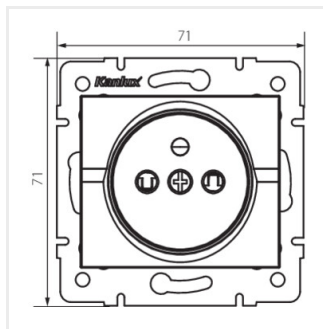

- Plast: ABS

LOGI 02-1250

Samostatná francouzská zásuvka s ochranou kontaktů

LOGI 02-1250-102 bi

LOGI 02-1250-103 kr

LOGI 02-1250-143 sr

LOGI 02-1250-141 gr

LOGI 02-1250-142 cm

LOGI 02-1250-102 bi

LOGI 02-1250-103 kr

LOGI 02-1250-143 sr

LOGI 02-1250-141 gr

LOGI 02-1250

Samostatná francouzská zásuvka s ochranou kontaktů

LOGI 02-1250-142 cm