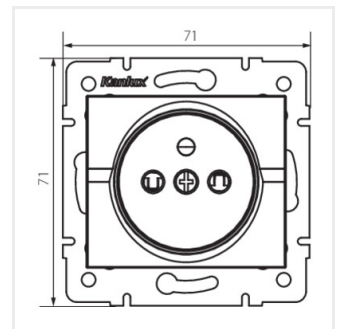

- Plast: ABS

LOGI 02-1250

Samostatná francouzská zásuvka s ochranou kontaktů

LOGI 02-1250-102 bi

LOGI 02-1250-103 kr

LOGI 02-1250-143 sr

LOGI 02-1250-141 gr

LOGI 02-1250-142 cm

LOGI 02-1250-102 bi

LOGI 02-1250-103 kr

LOGI 02-1250-143 sr

LOGI 02-1250-141 gr

LOGI 02-1250

Samostatná francouzská zásuvka s ochranou kontaktů

LOGI 02-1250-142 cm