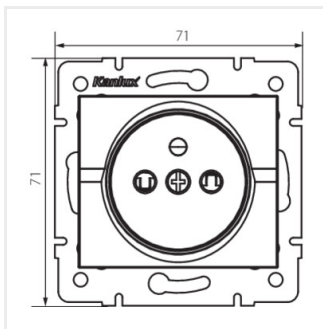

- Plast: ABS

LOGI 02-1250

Samostatná francouzská zásuvka s ochranou kontaktů

LOGI 02-1250-102 bi

LOGI 02-1250-103 kr

LOGI 02-1250-143 sr

LOGI 02-1250-141 gr

LOGI 02-1250-142 cm

LOGI 02-1250-102 bi

LOGI 02-1250-103 kr

LOGI 02-1250-143 sr

LOGI 02-1250-141 gr

LOGI 02-1250

Samostatná francouzská zásuvka s ochranou kontaktů

LOGI 02-1250-142 cm