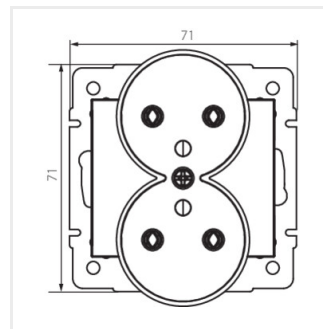

- Plast: ABS

LOGI 02-1253

Dvojitá francouzská zásuvka s uzemněním

LOGI 02-1253-102 bi

LOGI 02-1253-103 kr

LOGI 02-1253-143 sr

LOGI 02-1253-141 gr

LOGI 02-1253-142 cm

LOGI 02-1253-102 bi

LOGI 02-1253-103 kr

LOGI 02-1253-143 sr

LOGI 02-1253-141 gr

LOGI 02-1253

Dvojitá francouzská zásuvka s uzemněním

LOGI 02-1253-142 cm