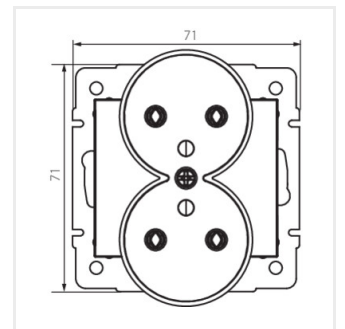

- Plast: ABS

LOGI 02-1253

Dvojitá francouzská zásuvka s uzemněním

LOGI 02-1253-102 bi

LOGI 02-1253-103 kr

LOGI 02-1253-143 sr

LOGI 02-1253-141 gr

LOGI 02-1253-142 cm

LOGI 02-1253-102 bi

LOGI 02-1253-103 kr

LOGI 02-1253-143 sr

LOGI 02-1253-141 gr

LOGI 02-1253

Dvojitá francouzská zásuvka s uzemněním

LOGI 02-1253-142 cm