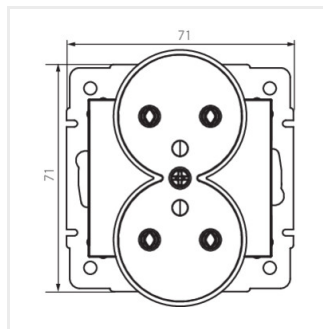

- Plast: ABS

LOGI 02-1253

Dvojitá francouzská zásuvka s uzemněním

LOGI 02-1253-102 bi

LOGI 02-1253-103 kr

LOGI 02-1253-143 sr

LOGI 02-1253-141 gr

LOGI 02-1253-142 cm

LOGI 02-1253-102 bi

LOGI 02-1253-103 kr

LOGI 02-1253-143 sr

LOGI 02-1253-141 gr

LOGI 02-1253

Dvojitá francouzská zásuvka s uzemněním

LOGI 02-1253-142 cm