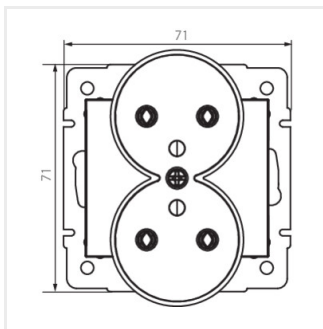

- Plast: ABS

LOGI 02-1253

Dvojitá francouzská zásuvka s uzemněním

LOGI 02-1253-102 bi

LOGI 02-1253-103 kr

LOGI 02-1253-143 sr

LOGI 02-1253-141 gr

LOGI 02-1253-142 cm

LOGI 02-1253-102 bi

LOGI 02-1253-103 kr

LOGI 02-1253-143 sr

LOGI 02-1253-141 gr

LOGI 02-1253

Dvojitá francouzská zásuvka s uzemněním

LOGI 02-1253-142 cm