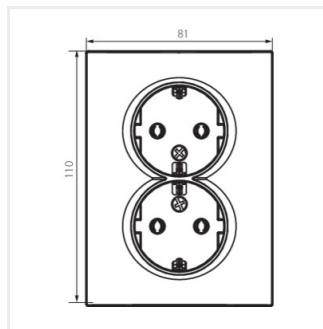

## LOGI 02-1270

Zásuvka dvojitá Schuko, kompletní

LOGI 02-1270-102 bi

LOGI 02-1270-103 kr

LOGI 02-1270-143 sr

LOGI 02-1270-141 gr

LOGI 02-1270-142 cm

LOGI 02-1270-102 bi

## LOGI 02-1270

---

Zásuvka dvojitá Schuko, kompletní

LOGI 02-1270-142 cm