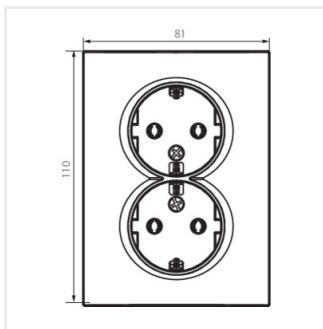

## LOGI 02-1270

Zásuvka dvojitá Schuko, kompletní

LOGI 02-1270-102 bi

LOGI 02-1270-103 kr

LOGI 02-1270-143 sr

LOGI 02-1270-141 gr

LOGI 02-1270-142 cm

LOGI 02-1270-102 bi

## LOGI 02-1270

---

Zásuvka dvojitá Schuko, kompletní

LOGI 02-1270-142 cm