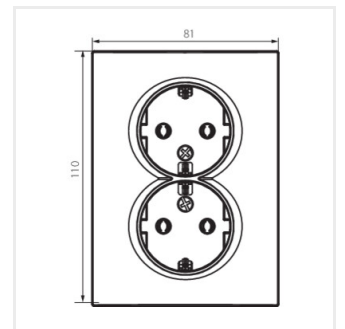

LOGI 02-1270-141 gr