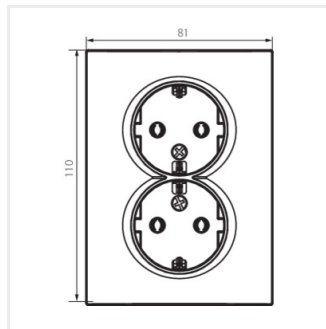

## LOGI 02-1270

Zásuvka dvojitá Schuko, kompletní

LOGI 02-1270-102 bi

LOGI 02-1270-103 kr

LOGI 02-1270-143 sr

LOGI 02-1270-141 gr

LOGI 02-1270-142 cm

LOGI 02-1270-102 bi

## LOGI 02-1270

---

Zásuvka dvojitá Schuko, kompletní

LOGI 02-1270-142 cm