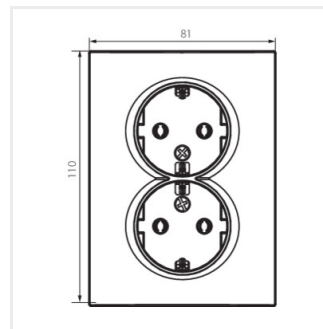

LOGI 02-1270-143 sr