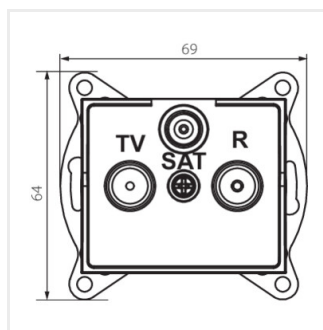

LOGI 02-1340-003 kr