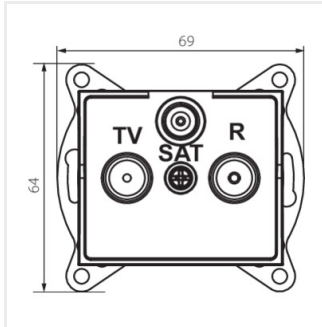

LOGI 02-1340-002 bi

LOGI 02-1340-003 kr

LOGI 02-1340-043 sr

LOGI 02-1340-041 gr

LOGI 02-1340

Zásuvka RTV-SAT průběžná

LOGI 02-1340-042 cm