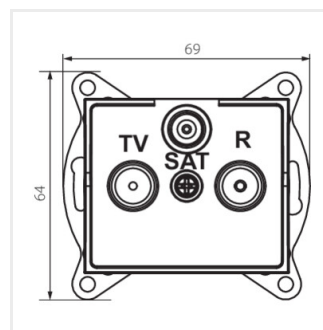

LOGI 02-1340-043 sr