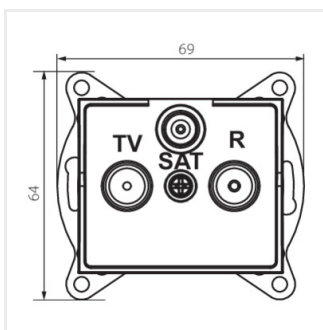

- Plast: ABS

LOGI 02-1340

Zásuvka RTV-SAT průběžná

LOGI 02-1340-002 bi

LOGI 02-1340-003 kr

LOGI 02-1340-043 sr

LOGI 02-1340-041 gr

LOGI 02-1340-042 cm