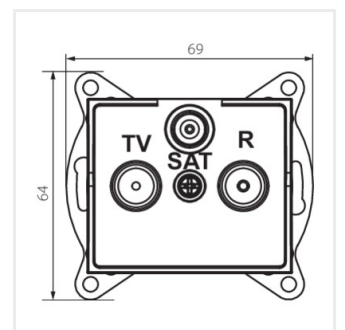

LOGI 02-1340-041 gr