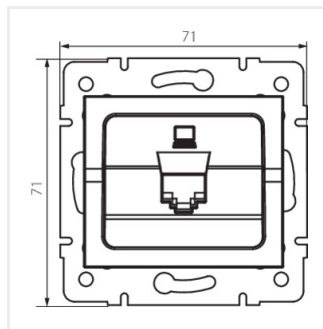

LOGI 02-1400-003 kr