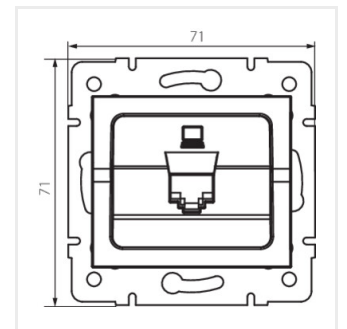

LOGI 02-1400-041 gr