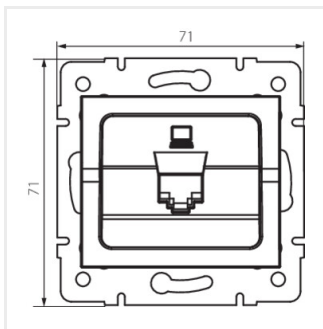

- Plast: ABS

LOGI 02-1400

Datová zásuvka samostatná (RJ45Cat 6 Jack)

LOGI 02-1400-002 bi

LOGI 02-1400-003 kr

LOGI 02-1400-043 sr

LOGI 02-1400-041 gr

LOGI 02-1400-042 cm