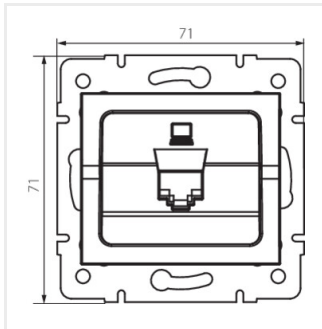

LOGI 02-1400-002 bi

LOGI 02-1400-003 kr

LOGI 02-1400-043 sr

LOGI 02-1400-041 gr

LOGI 02-1400

Datová zásuvka samostatná (RJ45Cat 6 Jack)

LOGI 02-1400-042 cm