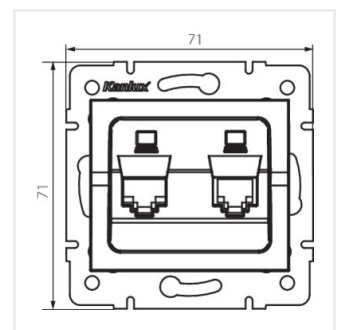

LOGI 02-1410-041 gr