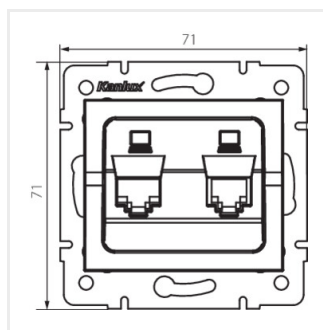

## LOGI 02-1410

Dvojitá datová zásuvka - nezávislá (2xRJ45Cat 5e Jack)

LOGI 02-1410-002 bi

LOGI 02-1410-003 kr

LOGI 02-1410-043 sr

LOGI 02-1410-041 gr

LOGI 02-1410-042 cm

LOGI 02-1410-002 bi

## LOGI 02-1410

---

Dvojitá datová zásuvka - nezávislá (2xRJ45Cat 5e Jack)

LOGI 02-1410-042 cm