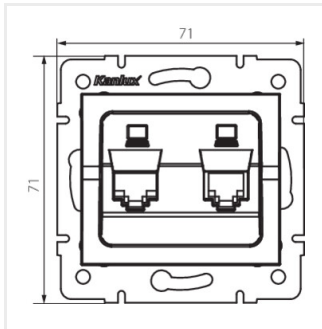

## LOGI 02-1410

Dvojitá datová zásuvka - nezávislá (2xRJ45Cat 5e Jack)

LOGI 02-1410-002 bi

LOGI 02-1410-003 kr

LOGI 02-1410-043 sr

LOGI 02-1410-041 gr

LOGI 02-1410-042 cm

LOGI 02-1410-002 bi

## LOGI 02-1410

---

Dvojitá datová zásuvka - nezávislá (2xRJ45Cat 5e Jack)

LOGI 02-1410-042 cm