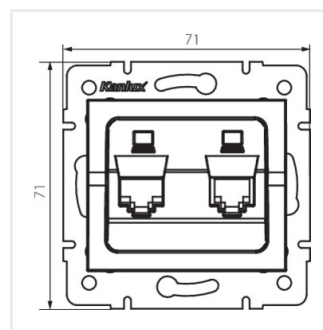

LOGI 02-1410-043 sr