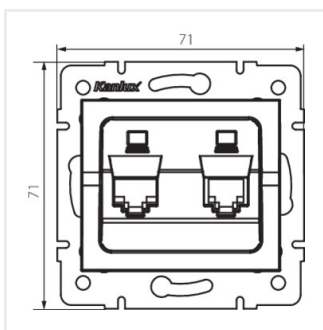

## LOGI 02-1410

Dvojitá datová zásuvka - nezávislá (2xRJ45Cat 5e Jack)

LOGI 02-1410-002 bi

LOGI 02-1410-003 kr

LOGI 02-1410-043 sr

LOGI 02-1410-041 gr

LOGI 02-1410-042 cm

LOGI 02-1410-002 bi

## LOGI 02-1410

---

Dvojitá datová zásuvka - nezávislá (2xRJ45Cat 5e Jack)

LOGI 02-1410-042 cm