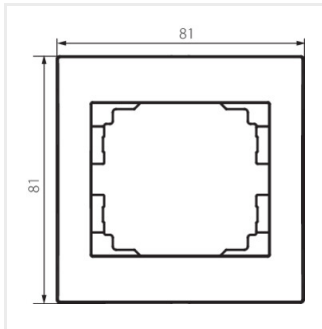

## LOGI 02-1460

---

Jednoduchý rámeček

LOGI 02-1460-042 cm