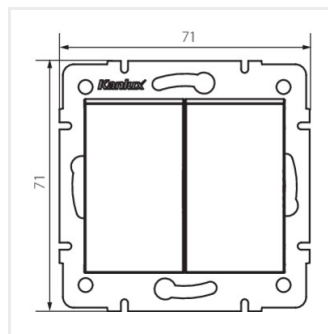

Logi Łącznik dwugrupowy świecznikowy

Vypínač dvojitéj lustrový

LOGI 02-1010-102 bi

LOGI 02-1010-102 bi	25066	bílá
LOGI 02-1010-103 kr	25126	krémová
LOGI 02-1010-143 sr	25185	stříbrná
LOGI 02-1010-141 gr	25244	grafit
LOGI 02-1010-142 cm	33617	černá matná

Kanlux S.A. ul. Objazdowa 1-3, 41-922 Radzionków, Poland kanlux@kanlux.com

Logi Łącznik dwugrupowy świecznikowy

Vypínač dvojitéj lustrový

LOGI 02-1010-102 bi

LOGI 02-1010-103 kr

LOGI 02-1010-143 sr

LOGI 02-1010-141 gr

LOGI 02-1010-142 cm

LOGI 02-1010-102 bi

LOGI 02-1010-103 kr

LOGI 02-1010-143 sr

LOGI 02-1010-141 gr

Logi Łącznik dwugrupowy świecznikowy

Vypínač dvojité lustrový

LOGI 02-1010-142 cm