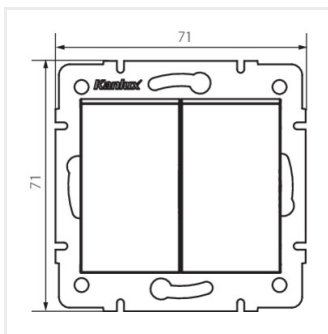

Kanlux S.A. ul. Objazdowa 1-3, 41-922 Radzionków, Poland kanlux@kanlux.com

Logi Łącznik dwugrupowy świecznikowy

Vypínač dvojitéj lustrový

LOGI 02-1010-102 bi

LOGI 02-1010-103 kr

LOGI 02-1010-143 sr

LOGI 02-1010-141 gr

LOGI 02-1010-142 cm

LOGI 02-1010-102 bi

LOGI 02-1010-103 kr

LOGI 02-1010-143 sr

LOGI 02-1010-141 gr

Logi Łącznik dwugrupowy świecznikowy

Vypínač dvojité lustrový

LOGI 02-1010-142 cm