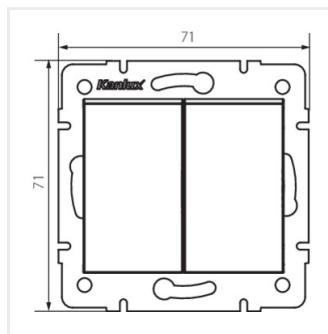

Kanlux S.A. ul. Objazdowa 1-3, 41-922 Radzionków, Poland kanlux@kanlux.com

Logi Łącznik dwugrupowy świecznikowy

Vypínač dvojitéj lustrový

LOGI 02-1010-102 bi

LOGI 02-1010-103 kr

LOGI 02-1010-143 sr

LOGI 02-1010-141 gr

LOGI 02-1010-142 cm

LOGI 02-1010-102 bi

LOGI 02-1010-103 kr

LOGI 02-1010-143 sr

LOGI 02-1010-141 gr

Logi Łącznik dwugrupowy świecznikowy

Vypínač dvojité lustrový

LOGI 02-1010-142 cm