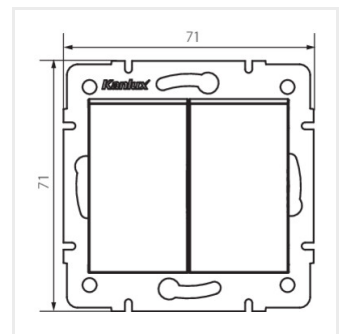

Kanlux S.A. ul. Objazdowa 1-3, 41-922 Radzionków, Poland kanlux@kanlux.com

Logi Łącznik dwugrupowy świecznikowy

Vypínač dvojitéj lustrový

LOGI 02-1010-102 bi

LOGI 02-1010-103 kr

LOGI 02-1010-143 sr

LOGI 02-1010-141 gr

LOGI 02-1010-142 cm

LOGI 02-1010-102 bi

LOGI 02-1010-103 kr

LOGI 02-1010-143 sr

LOGI 02-1010-141 gr

Logi Łącznik dwugrupowy świecznikowy

Vypínač dvojité lustrový

LOGI 02-1010-142 cm