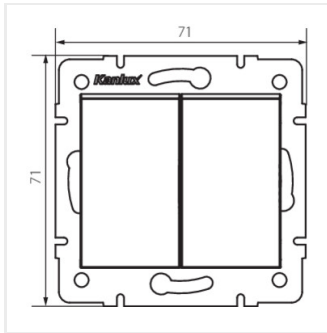

Kanlux S.A. ul. Objazdowa 1-3, 41-922 Radzionków, Poland kanlux@kanlux.com

Logi Łącznik dwugrupowy świecznikowy

Vypínač dvojitéj lustrový

LOGI 02-1010-102 bi

LOGI 02-1010-103 kr

LOGI 02-1010-143 sr

LOGI 02-1010-141 gr

LOGI 02-1010-142 cm

LOGI 02-1010-102 bi

LOGI 02-1010-103 kr

LOGI 02-1010-143 sr

LOGI 02-1010-141 gr

Logi Łącznik dwugrupowy świecznikowy

Vypínač dvojité lustrový

LOGI 02-1010-142 cm