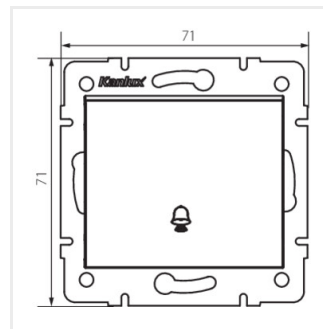

- Plast: ABS

LOGI 02-1030

Zvonkové tlačítko

LOGI 02-1030-102 bi

LOGI 02-1030-103 kr

LOGI 02-1030-143 sr

LOGI 02-1030-141 gr

LOGI 02-1030-142 cm

LOGI 02-1030-102 bi

LOGI 02-1030-103 kr

LOGI 02-1030-143 sr

LOGI 02-1030-141 gr

LOGI 02-1030

Zvonkové tlačítko

LOGI 02-1030-142 cm