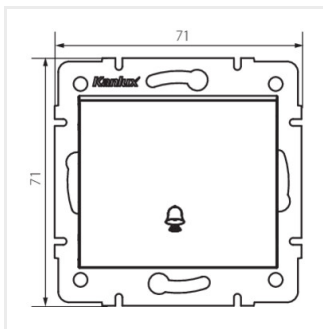

- Plast: ABS

LOGI 02-1030

Zvonkové tlačítko

LOGI 02-1030-102 bi

LOGI 02-1030-103 kr

LOGI 02-1030-143 sr

LOGI 02-1030-141 gr

LOGI 02-1030-142 cm

LOGI 02-1030-102 bi

LOGI 02-1030-103 kr

LOGI 02-1030-143 sr

LOGI 02-1030-141 gr

LOGI 02-1030

Zvonkové tlačítko

LOGI 02-1030-142 cm