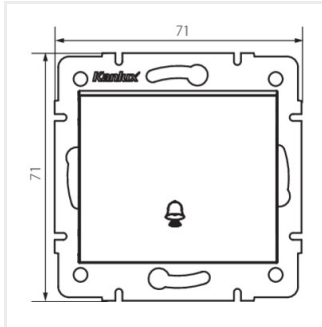

- Plast: ABS

LOGI 02-1030

Zvonkové tlačítko

LOGI 02-1030-102 bi

LOGI 02-1030-103 kr

LOGI 02-1030-143 sr

LOGI 02-1030-141 gr

LOGI 02-1030-142 cm

LOGI 02-1030-102 bi

LOGI 02-1030-103 kr

LOGI 02-1030-143 sr

LOGI 02-1030-141 gr

LOGI 02-1030

Zvonkové tlačítko

LOGI 02-1030-142 cm