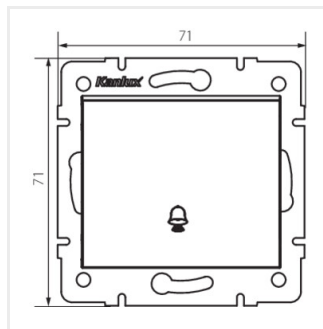

LOGI 02-1030-103 kr