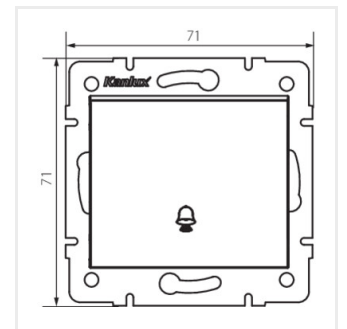

LOGI 02-1030-141 gr