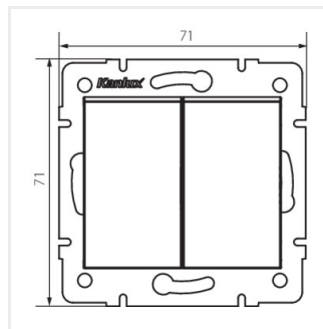

LOGI 02-1060

Schodišťový vypínač dvojitý

LOGI 02-1060-102 bi

LOGI 02-1060-102 bi	25073	bílá
LOGI 02-1060-103 kr	25133	krémová
LOGI 02-1060-143 sr	25192	stříbrná
LOGI 02-1060-141 gr	25251	grafit
LOGI 02-1060-142 cm	33618	černá matná

- Plast: ABS

LOGI 02-1060

Schodišťový vypínač dvojité

LOGI 02-1060-102 bi

LOGI 02-1060-103 kr

LOGI 02-1060-143 sr

LOGI 02-1060-141 gr

LOGI 02-1060-142 cm

LOGI 02-1060-102 bi

LOGI 02-1060-103 kr

LOGI 02-1060-143 sr

LOGI 02-1060-141 gr

LOGI 02-1060

Schodišťový vypínač dvojitý

LOGI 02-1060-142 cm