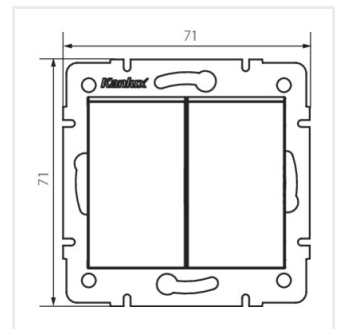

LOGI 02-1060

Schodišťový vypínač dvojitý

LOGI 02-1060-102 bi

LOGI 02-1060-102 bi	25073	bílá
LOGI 02-1060-103 kr	25133	krémová
LOGI 02-1060-143 sr	25192	stříbrná
LOGI 02-1060-141 gr	25251	grafit
LOGI 02-1060-142 cm	33618	černá matná

- Plast: ABS

LOGI 02-1060

Schodišťový vypínač dvojité

LOGI 02-1060-102 bi

LOGI 02-1060-103 kr

LOGI 02-1060-143 sr

LOGI 02-1060-141 gr

LOGI 02-1060-142 cm

LOGI 02-1060-102 bi

LOGI 02-1060-103 kr

LOGI 02-1060-143 sr

LOGI 02-1060-141 gr

LOGI 02-1060

Schodišťový vypínač dvojitý

LOGI 02-1060-142 cm