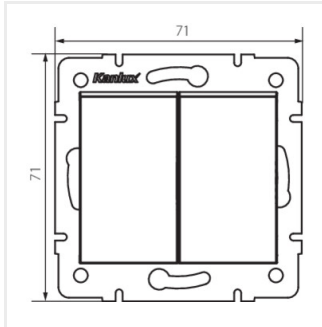

LOGI 02-1060

Schodišťový vypínač dvojitý

LOGI 02-1060-102 bi

LOGI 02-1060-102 bi	25073	bílá
LOGI 02-1060-103 kr	25133	krémová
LOGI 02-1060-143 sr	25192	stříbrná
LOGI 02-1060-141 gr	25251	grafit
LOGI 02-1060-142 cm	33618	černá matná

- Plast: ABS

LOGI 02-1060

Schodišťový vypínač dvojité

LOGI 02-1060-102 bi

LOGI 02-1060-103 kr

LOGI 02-1060-143 sr

LOGI 02-1060-141 gr

LOGI 02-1060-142 cm

LOGI 02-1060-102 bi

LOGI 02-1060-103 kr

LOGI 02-1060-143 sr

LOGI 02-1060-141 gr

LOGI 02-1060

Schodišťový vypínač dvojitý

LOGI 02-1060-142 cm