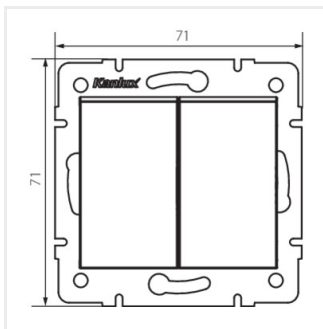

LOGI 02-1060

Schodišťový vypínač dvojitý

LOGI 02-1060-102 bi

LOGI 02-1060-102 bi	25073	bílá
LOGI 02-1060-103 kr	25133	krémová
LOGI 02-1060-143 sr	25192	stříbrná
LOGI 02-1060-141 gr	25251	grafit
LOGI 02-1060-142 cm	33618	černá matná

- Plast: ABS

LOGI 02-1060

Schodišťový vypínač dvojité

LOGI 02-1060-102 bi

LOGI 02-1060-103 kr

LOGI 02-1060-143 sr

LOGI 02-1060-141 gr

LOGI 02-1060-142 cm

LOGI 02-1060-102 bi

LOGI 02-1060-103 kr

LOGI 02-1060-143 sr

LOGI 02-1060-141 gr

LOGI 02-1060

Schodišťový vypínač dvojitý

LOGI 02-1060-142 cm