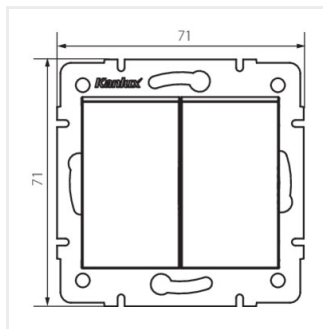

LOGI 02-1060

Schodišťový vypínač dvojitý

LOGI 02-1060-102 bi

LOGI 02-1060-102 bi	25073	bílá
LOGI 02-1060-103 kr	25133	krémová
LOGI 02-1060-143 sr	25192	stříbrná
LOGI 02-1060-141 gr	25251	grafit
LOGI 02-1060-142 cm	33618	černá matná

- Plast: ABS

LOGI 02-1060

Schodišťový vypínač dvojité

LOGI 02-1060-102 bi

LOGI 02-1060-103 kr

LOGI 02-1060-143 sr

LOGI 02-1060-141 gr

LOGI 02-1060-142 cm

LOGI 02-1060-102 bi

LOGI 02-1060-103 kr

LOGI 02-1060-143 sr

LOGI 02-1060-141 gr

LOGI 02-1060

Schodišťový vypínač dvojitý

LOGI 02-1060-142 cm