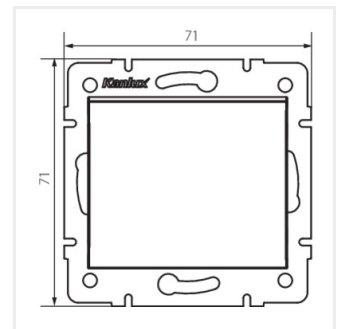

LOGI 02-1070

Křížový spínač

LOGI 02-1070-102 bi

LOGI 02-1070-102 bi	25074	bílá
LOGI 02-1070-103 kr	25134	krémová
LOGI 02-1070-143 sr	25193	stříbrná
LOGI 02-1070-141 gr	25252	grafit
LOGI 02-1070-142 cm	33619	černá matná

- Plast: ABS

LOGI 02-1070

Křížový spínač

LOGI 02-1070-102 bi

LOGI 02-1070-103 kr

LOGI 02-1070-143 sr

LOGI 02-1070-141 gr

LOGI 02-1070-142 cm

LOGI 02-1070-102 bi

LOGI 02-1070-103 kr

LOGI 02-1070-143 sr

LOGI 02-1070-141 gr

LOGI 02-1070

Křížový spínač

LOGI 02-1070-142 cm