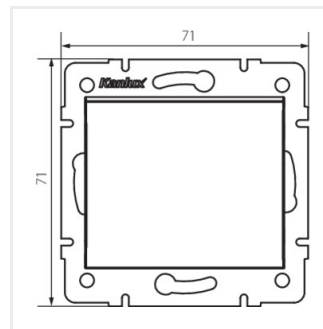

LOGI 02-1070

Křížový spínač

LOGI 02-1070-102 bi

LOGI 02-1070-102 bi	25074	bílá
LOGI 02-1070-103 kr	25134	krémová
LOGI 02-1070-143 sr	25193	stříbrná
LOGI 02-1070-141 gr	25252	grafit
LOGI 02-1070-142 cm	33619	černá matná

- Plast: ABS

LOGI 02-1070

Křížový spínač

LOGI 02-1070-102 bi

LOGI 02-1070-103 kr

LOGI 02-1070-143 sr

LOGI 02-1070-141 gr

LOGI 02-1070-142 cm

LOGI 02-1070-102 bi

LOGI 02-1070-103 kr

LOGI 02-1070-143 sr

LOGI 02-1070-141 gr

LOGI 02-1070

Křížový spínač

LOGI 02-1070-142 cm