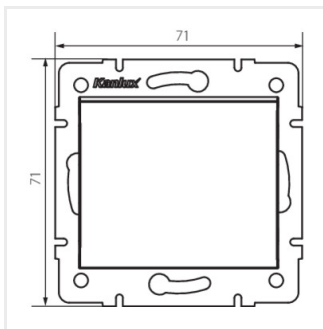

LOGI 02-1070

Křížový spínač

LOGI 02-1070-102 bi

LOGI 02-1070-102 bi	25074	bílá
LOGI 02-1070-103 kr	25134	krémová
LOGI 02-1070-143 sr	25193	stříbrná
LOGI 02-1070-141 gr	25252	grafit
LOGI 02-1070-142 cm	33619	černá matná

- Plast: ABS

LOGI 02-1070

Křížový spínač

LOGI 02-1070-102 bi

LOGI 02-1070-103 kr

LOGI 02-1070-143 sr

LOGI 02-1070-141 gr

LOGI 02-1070-142 cm

LOGI 02-1070-102 bi

LOGI 02-1070-103 kr

LOGI 02-1070-143 sr

LOGI 02-1070-141 gr

LOGI 02-1070

Křížový spínač

LOGI 02-1070-142 cm