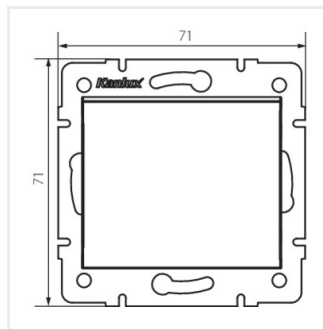

LOGI 02-1070

Křížový spínač

LOGI 02-1070-102 bi

LOGI 02-1070-102 bi	25074	bílá
LOGI 02-1070-103 kr	25134	krémová
LOGI 02-1070-143 sr	25193	stříbrná
LOGI 02-1070-141 gr	25252	grafit
LOGI 02-1070-142 cm	33619	černá matná

- Plast: ABS

LOGI 02-1070

Křížový spínač

LOGI 02-1070-102 bi

LOGI 02-1070-103 kr

LOGI 02-1070-143 sr

LOGI 02-1070-141 gr

LOGI 02-1070-142 cm

LOGI 02-1070-102 bi

LOGI 02-1070-103 kr

LOGI 02-1070-143 sr

LOGI 02-1070-141 gr

LOGI 02-1070

Křížový spínač

LOGI 02-1070-142 cm