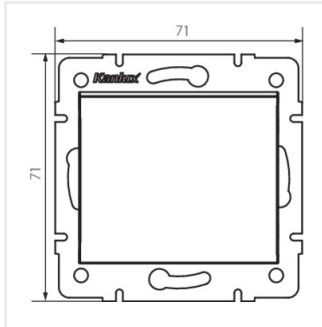

LOGI 02-1070

Křížový spínač

LOGI 02-1070-102 bi

LOGI 02-1070-102 bi	25074	bílá
LOGI 02-1070-103 kr	25134	krémová
LOGI 02-1070-143 sr	25193	stříbrná
LOGI 02-1070-141 gr	25252	grafit
LOGI 02-1070-142 cm	33619	černá matná

- Plast: ABS

LOGI 02-1070

Křížový spínač

LOGI 02-1070-102 bi

LOGI 02-1070-103 kr

LOGI 02-1070-143 sr

LOGI 02-1070-141 gr

LOGI 02-1070-142 cm

LOGI 02-1070-102 bi

LOGI 02-1070-103 kr

LOGI 02-1070-143 sr

LOGI 02-1070-141 gr

LOGI 02-1070

Křížový spínač

LOGI 02-1070-142 cm