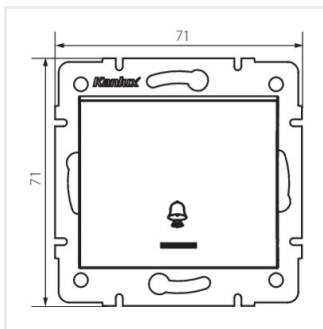

- Plast: ABS

LOGI 02-1080

Zvonkové tlačítko s LED

LOGI 02-1080-102 bi

LOGI 02-1080-103 kr

LOGI 02-1080-143 sr

LOGI 02-1080-141 gr

LOGI 02-1080-142 cm